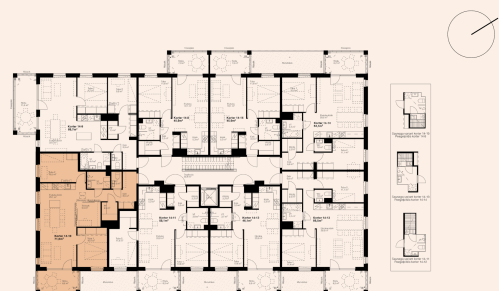

Korteri detailid

Korrus	2
Toad	3
Pindala	71,5 m² + Rõdu 8,2 m²
Päike	Hommikupäike
Viimistlus	3 valikut
Panipaik	Korterisisene
Jahutus	Hinnas
Staatuse	Vaba
Hind	Müüdüd

Võimalikud lisad

Rattahoiu koht	700-900 €
Parkimiskoht	2500 €
Jahutusseade	Küsi hinda!
Rõdu klaasimine	Küsi hinda!

Hinna sees 2 siseseadmega jahutus. Võimalik lisada elektriauto laadija ja vannitoa eritellimusmööbel.

Tutvu arendusega lähemalt

www.raadiraja.ee