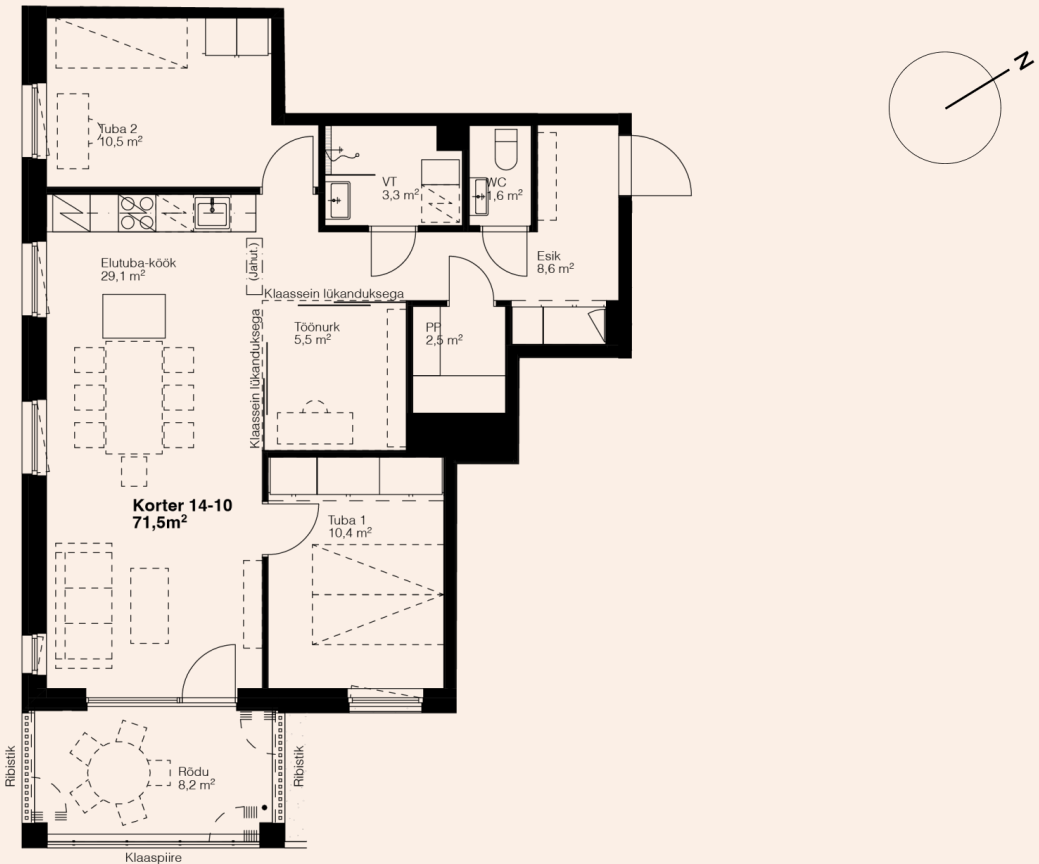

Korteri detailid

Korrus	2
Toad	3
Pindala	71,5 m² + Rõdu 8,2 m²
Päike	Hommikupäike
Viimistlus	3 valikut
Panipaik	Korterisisene
Jahutus	Hinnas
Staatuse	Vaba
Hind	Müüdüd

Võimalikud lisad

Rattahoiu koht	700-900 €
Parkimiskoht	2500 €
Jahutusseade	Küsi hinda!
Rõdu klaasimine	Küsi hinda!

Hinna sees 2 siseseadmega jahutus. Võimalik lisada elektriauto laadija ja vannitoa eritellimusmööbel.

Tutvu arendusega lähemalt

www.raadiraja.ee