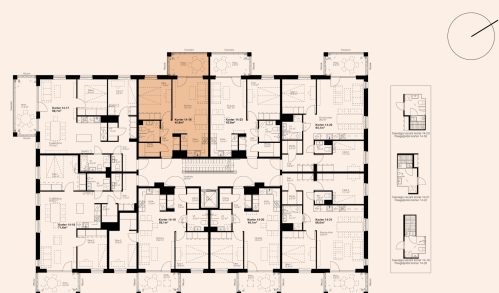

Korteri detailid

Korrus	3
Toad	2
Pindala	45,9 m² + Rõdu 7,9 m²
Päike	Õhtupäike
Viimistlus	3 valikut
Panipaik	Korterisisene
Jahutuse valmidus	Hinnas
Staatuse	Vaba
Hind	Müüdüd

Võimalikud lisad

Rattahoiu koht	700-900 €
Parkimiskoht	2500 €
Jahutusseade	Küsi hinda!
Rõdu klaasimine	Küsi hinda!

Võimalik lisada elektriauto laadija ja vannitoa eritellimusmööbel.

Tutvu arendusega lähemalt
www.raadiraja.ee