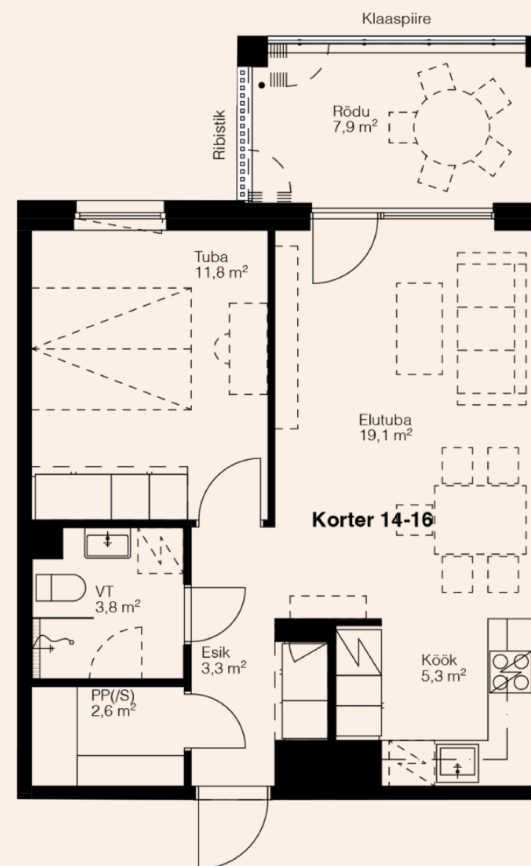

Korteri detailid

Korrus	3
Toad	2
Pindala	45,9 m² + Rõdu 7,9 m²
Päike	Õhtupäike
Viimistlus	3 valikut
Panipaik	Korterisisene
Jahutuse valmidus	Hinnas
Staatuse	Vaba
Hind	Müüdüd

Võimalikud lisad

Rattahoiu koht	700-900 €
Parkimiskoht	2500 €
Jahutusseade	Küsi hinda!
Rõdu klaasimine	Küsi hinda!

Võimalik lisada elektriauto laadija ja vannitoa eritellimusmööbel.

Tutvu arendusega lähemalt
www.raadiraja.ee