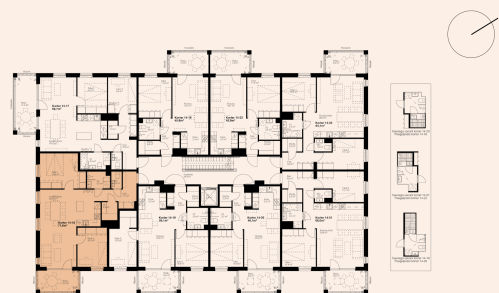

Korteri detailid

Korrus	3
Toad	3
Pindala	71,6 m² + Rõdu 8,2 m²
Päike	Hommikupäike
Viimistlus	3 valikut
Panipaik	Korterisisene
Jahutuse valmidus	Hinnas
Staatuse	Vaba
Hind	Müüdüd

Võimalikud lisad

Rattahoiu koht	700-900 €
Parkimiskoht	2500 €
Jahutusseade	Küsi hinda!
Rõdu klaasimine	Küsi hinda!

Võimalik lisada elektriauto laadija ja vannitoa eritellimusmööbel.

Tutvu arendusega lähemalt

www.raadiraja.ee