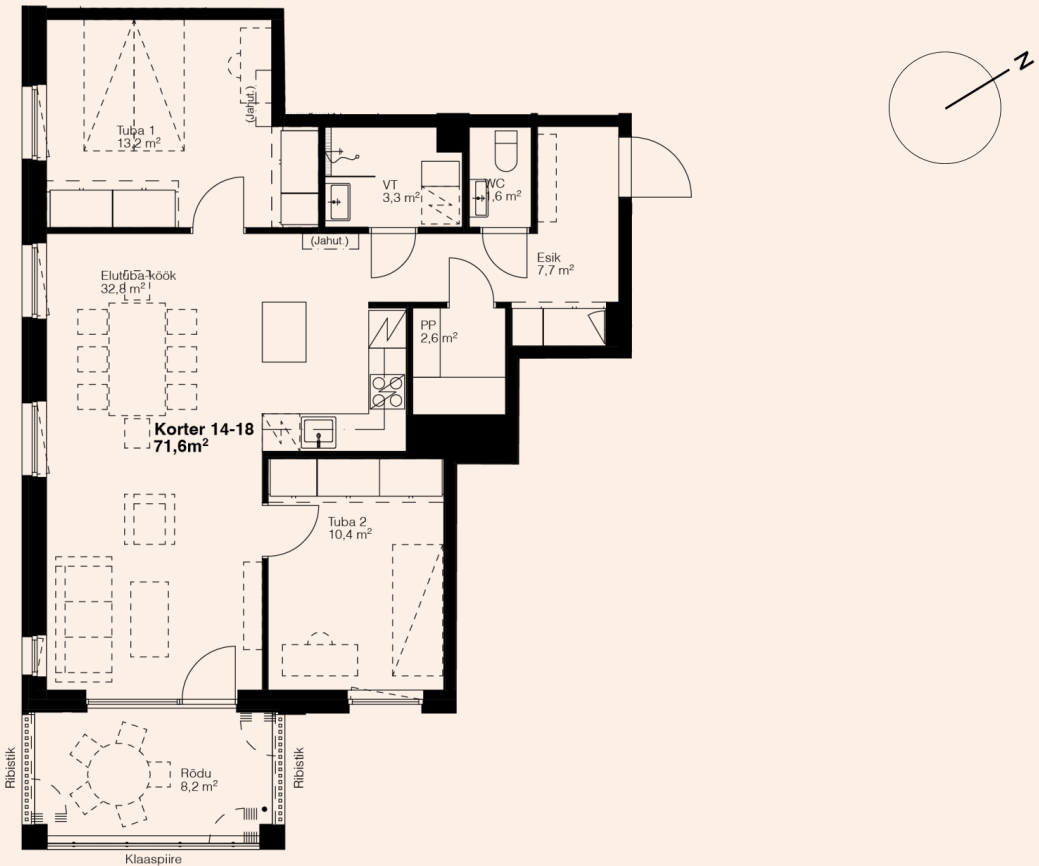

Korteri detailid

Korrus	3
Toad	3
Pindala	71,6 m² + Rõdu 8,2 m²
Päike	Hommikupäike
Viimistlus	3 valikut
Panipaik	Korterisisene
Jahutuse valmidus	Hinnas
Staatuse	Vaba
Hind	Müüdüd

Võimalikud lisad

Rattahoiu koht	700-900 €
Parkimiskoht	2500 €
Jahutusseade	Küsi hinda!
Rõdu klaasimine	Küsi hinda!

Võimalik lisada elektriauto laadija ja vannitoa eritellimusmööbel.

Tutvu arendusega lähemalt

www.raadiraja.ee