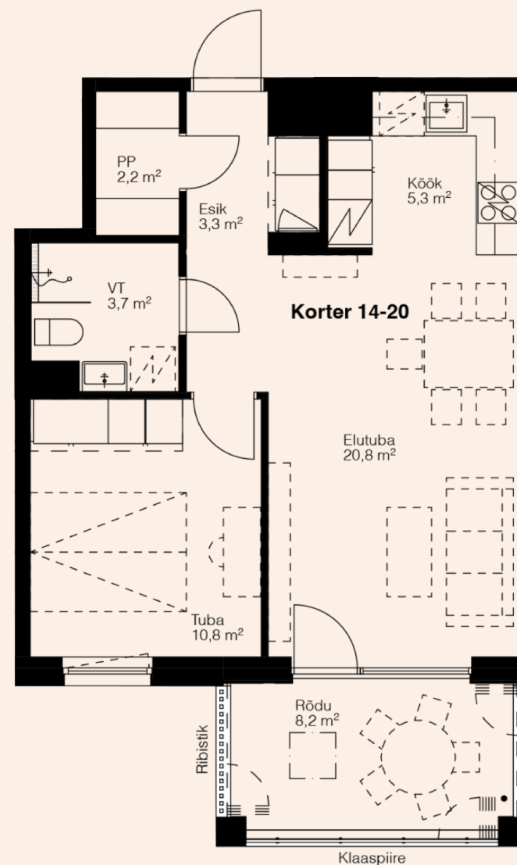

Korteri detailid

Korrus	3
Toad	2
Pindala	46,1 m² + Rõdu 8,2 m²
Päike	Hommikupäike
Viimistlus	3 valikut
Panipaik	Korterisisene
Jahutuse valmidus	Hinnas
Staatust	Vaba
Hind	Broneeritud

Võimalikud lisad

Rattahoiu koht	700-900 €
Parkimiskoht	2500 €
Jahutusseade	Küsi hinda!
Rõdu klaasimine	Küsi hinda!

Võimalik lisada elektriauto laadija ja vannitoa eritellimusmööbel.

Tutvu arendusega lähemalt
www.raadiraja.ee