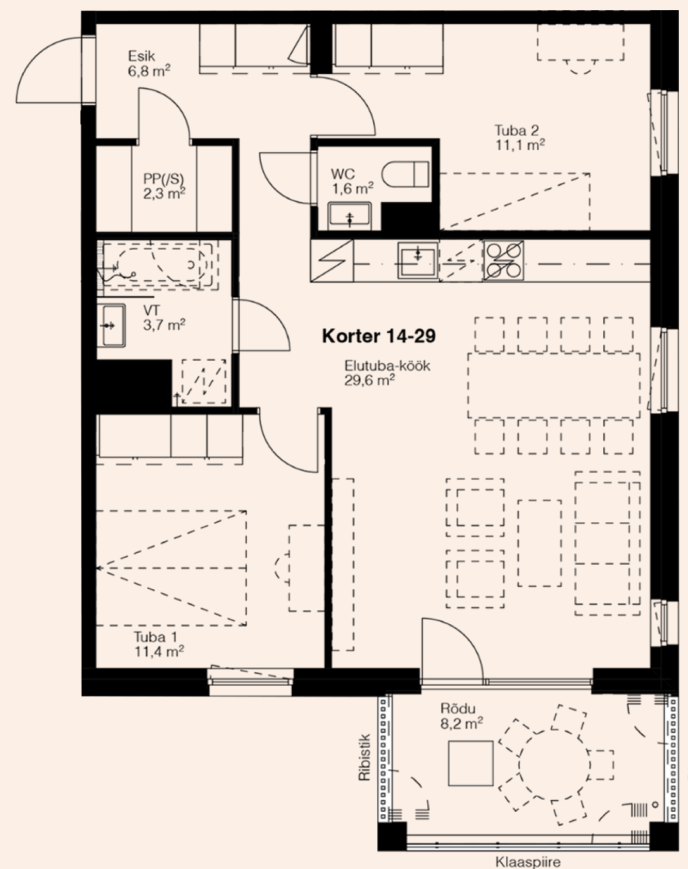

Korteri detailid

Korrus	4
Toad	3
Pindala	66,5 m² + Rõdu 8,2 m²
Päike	Hommikupäike
Viimistlus	Mets pakett
Panipaik	Korterisene
Jahutuse valmidus	Hinnas
Staatuse	Vaba
Hind	Müüdüd

Võimalikud lisad

Rattahoiu koht	700-900 €
Parkimiskoht	2500 €
Jahutusseade	Küsi hinda!
Rõdu klaasimine	Küsi hinda!

Võimalik lisada elektriauto laadija ja vannitoa eritellimusmööbel.

Tutvu arendusega lähemalt
www.raadiraja.ee