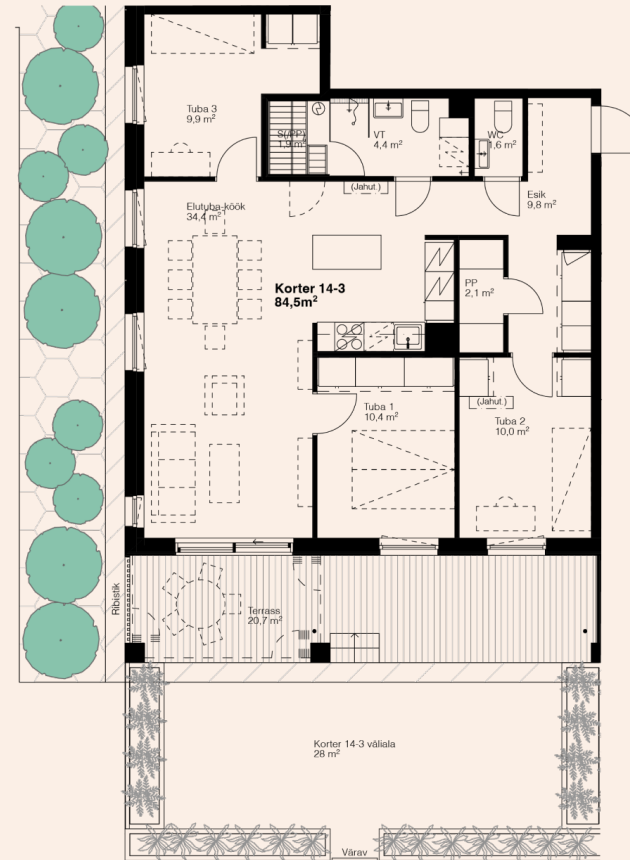

Korteri detailid

Korrus	1
Toad	4
Pindala	84,5 m² + Terrass 20,7 m²
Päike	Õhtupäike
Viimistlus	3 valikut
Panipaik	Korterisisene
Jahutuse valmidus	Hinnas
Staatuse	Vaba
Hind	Müüdüd

Võimalikud lisad

Rattahoiu koht	700-900 €
Parkimiskoht	2500 €
Jahutusseade	Küsi hinda!
Terrassi klaasimine	Küsi hinda!

Võimalik lisada elektriauto laadija ja vannitoe eritellimusmööbel.

Tutvu arendusega lähemalt

www.raadiraja.ee