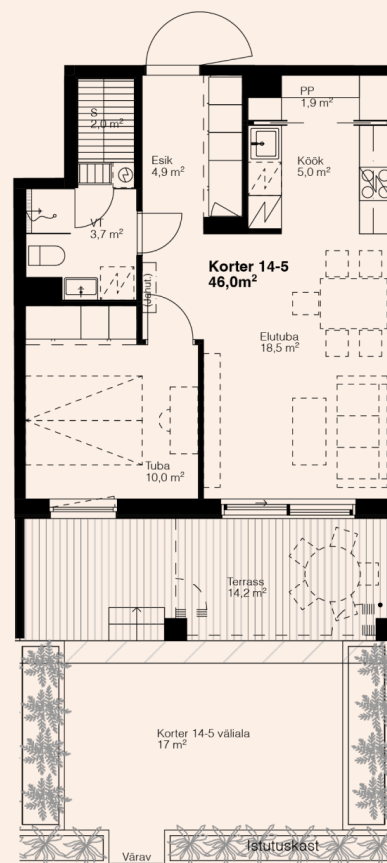

Korteri detailid

Korrus	1
Toad	2
Pindala	46 m ² + Terrass 14,2 m ²
Päike	Hommikupäike
Viimistlus	3 valikut
Panipaik	Korterisisene
Jahutuse valmidus	Hinnas
Staatuse	Vaba
Hind	Müüdüd

Võimalikud lisad

Rattahoiu koht	700-900 €
Parkimiskoht	2500 €
Jahutusseade	Küsi hinda!
Terrassi klaasimine	Küsi hinda!

Võimalik lisada elektriauto laadija ja vannitoa eritellimusmööbel.

Tutvu arendusega lähemalt
www.raadiraja.ee