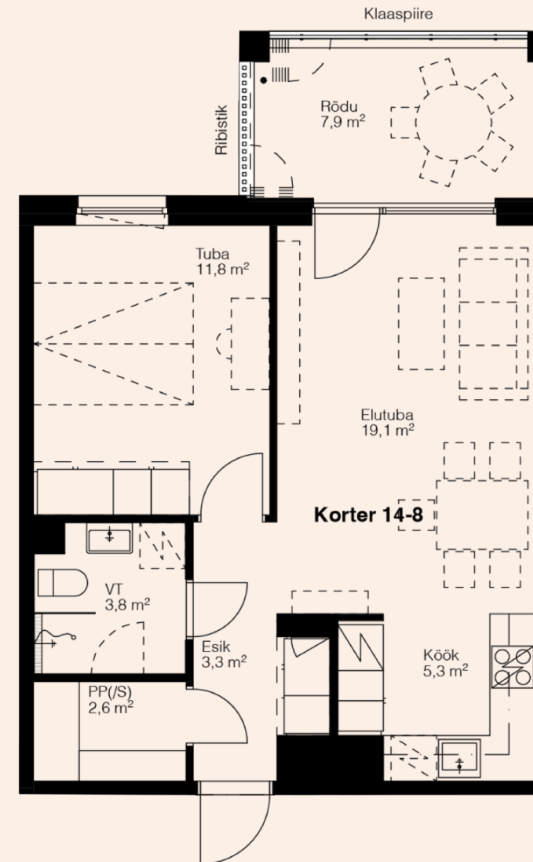

Korteri detailid

Korrus	2
Toad	2
Pindala	45,9 m² + Rõdu 7,9 m²
Päike	Õhtupäike
Viimistlus	3 valikut
Panipaik	Korterisisene
Jahutuse valmidus	Hinnas
Staatuse	Vaba
Hind	Müüdüd

Võimalikud lisad

Rattahoiu koht	700-900 €
Parkimiskoht	2500 €
Jahutusseade	Küsi hinda!
Rõdu klaasimine	Küsi hinda!

Võimalik lisada elektriauto laadija ja vannitoa eritellimusmööbel.

Tutvu arendusega lähemalt

www.raadiraja.ee