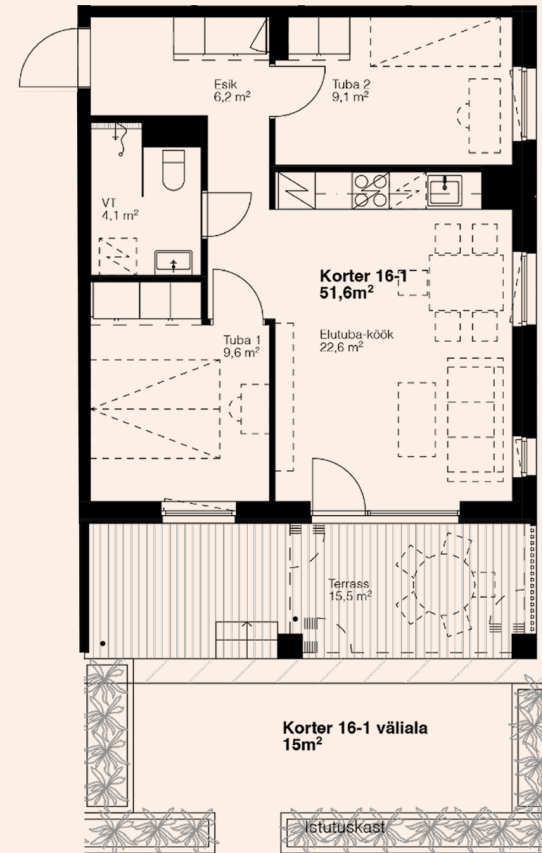

Korteri detailid

Korrus	1
Toad	3
Pindala	51,6 m² + Terrass 15,5 m²
Päike	Hommikupäike
Viimistlus	Mets pakett
Jahutuse valmidus	Hinnas
Staatus	Valmib 2025 detsembris
Hind	Müüdüd

Võimalikud lisad

Panipaik külm/soe	2000 € / 3000 €
Rattahoiu koht	700-900 €
Parkimiskoht	2500 €
Jahutusseade	Küsi hinda!
Terrassi klaasimine	Küsi hinda!

Võimalik lisada elektriauto laadija ja vannitoa eritellimusmööbel.

Tutvu arendusega lähemalt

www.raadiraja.ee