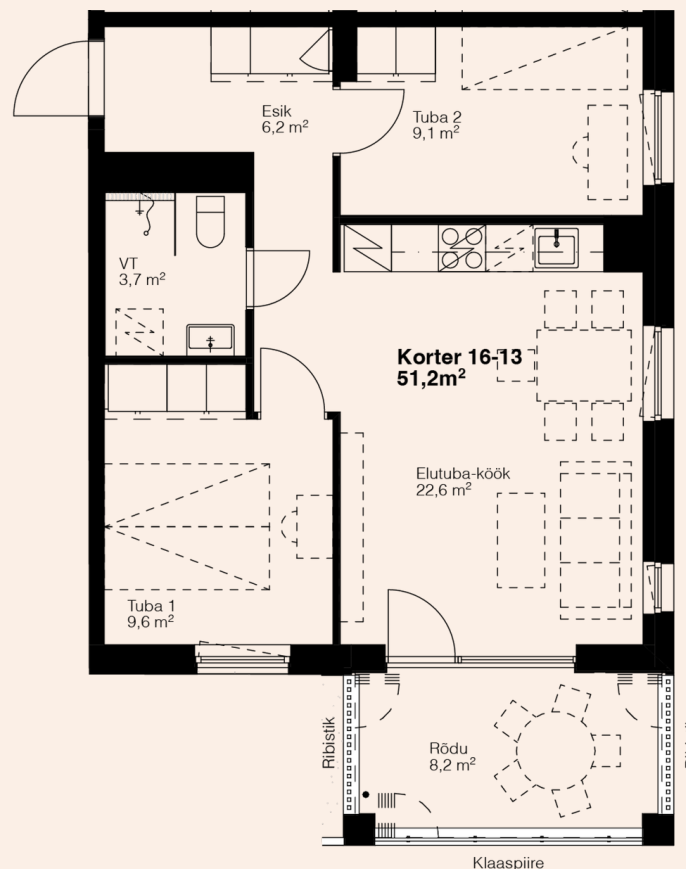

Korteri detailid

Korrus	2
Toad	3
Pindala	51,2 m² + Rödu 8,2 m²
Päike	Hommikupäike
Viimistlus	3 valikut
Jahutuse valmidus	Hinnas
Staatus	Valmib 2025 detsembris
Hind	169 900 €

Võimalikud lisad

Panipaik külm/soe	1000 € / 2000 €
Rattahoju koht	700-900 €
Parkimiskoht	2500 €
Jahutusseade	Küsi hinda!
Rõdu klaasimine	Küsi hinda!

Võimalik lisada elektriauto laadija ja vannitoa eritellimusmööbel.

Tutvu arendusega lähemalt

www.raadiraja.ee