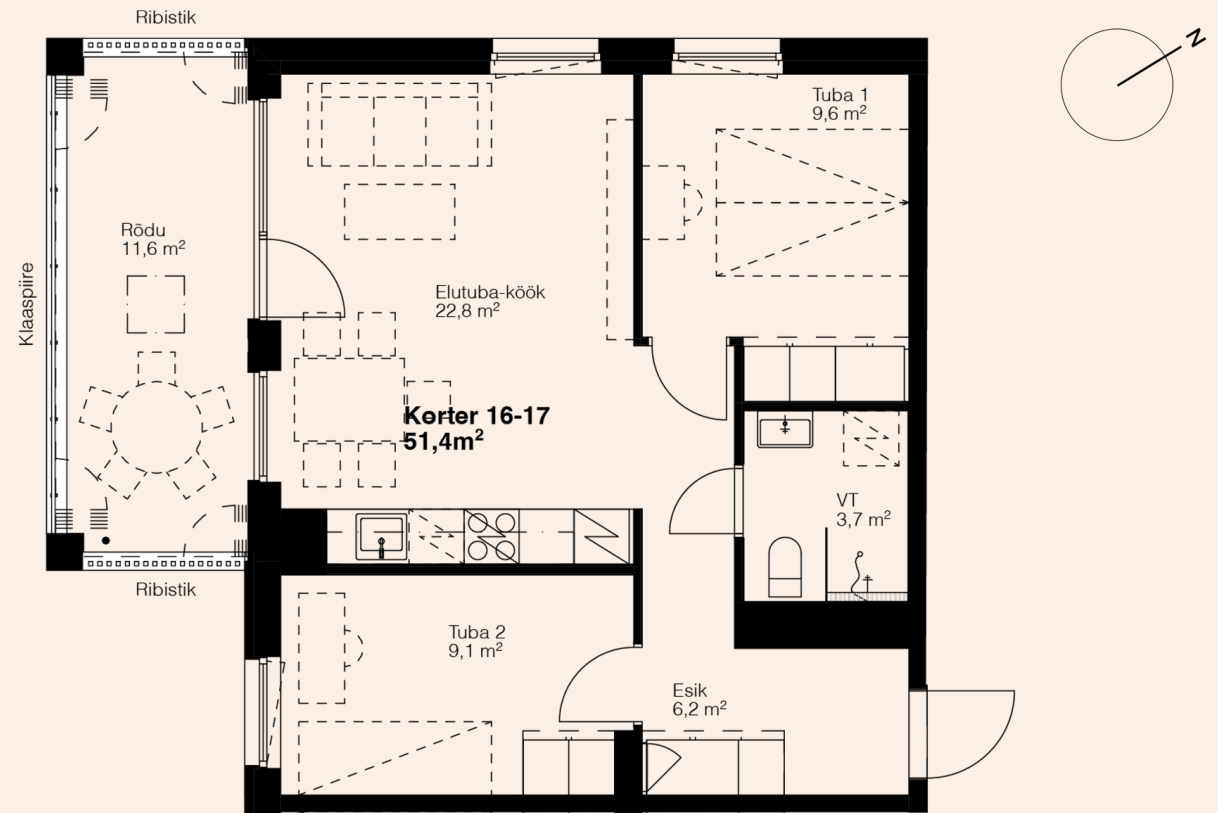

Korteri detailid

Korrus	3
Toad	3
Pindala	51,4 m² + Rõdu 11,6 m²
Päike	Õhtupäike
Viimistlus	Mets pakett
Jahutuse valmidus	Hinnas
Staatus	Valmib 2025 detsembris
Hind	Müüdüd

Võimalikud lisad

Panipaik külm/soe	2000 € / 3000 €
Rattahoiu koht	700-900 €
Parkimiskoht	2500 €
Jahutusseade	Küsi hinda!
Rõdu klaasimine	Küsi hinda!

Võimalik lisada elektriauto laadija ja vannitoe eritellimusmööbel.

Tutvu arendusega lähemalt

www.raadiraja.ee