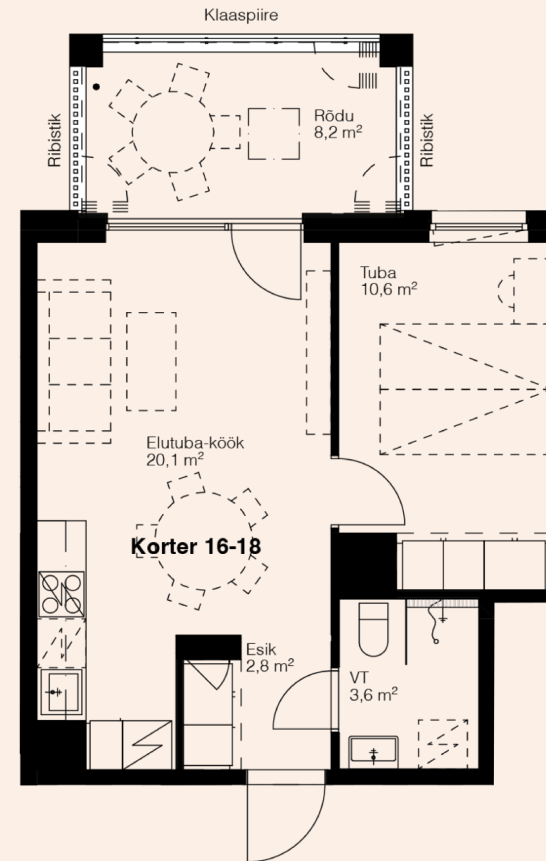

Korteri detailid

Korrus	3
Toad	2
Pindala	37,1 m² + Rõdu 8,2 m²
Päike	Õhtupäike
Viimistlus	Valitud
Jahutuse valmidus	Hinnas
Staatus	Valmib 2025 detsembris
Hind	Müüdüd

Võimalikud lisad

Panipaik külm/soe	2000 € / 3000 €
Rattahoiu koht	700-900 €
Parkimiskoht	2500 €
Jahutusseade	Küsi hinda!
Rõdu klaasimine	Küsi hinda!

Võimalik lisada elektriauto laadija ja vannitoa eritellimusmööbel.

Tutvu arendusega lähemalt

www.raadiraja.ee