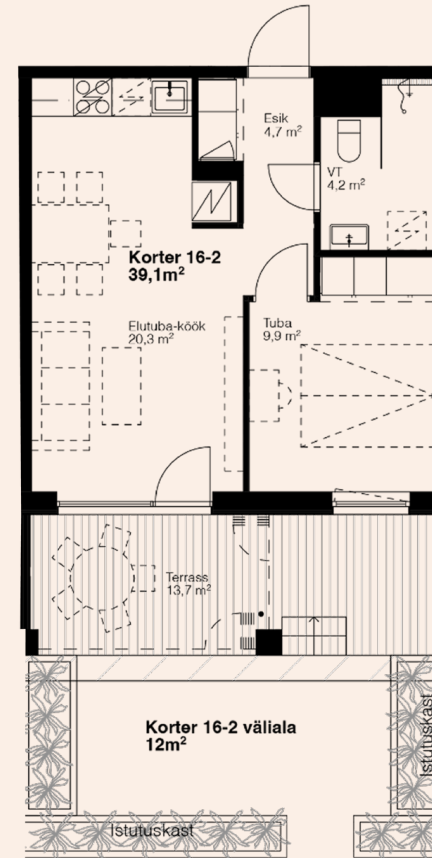

Korteri detailid

Korrus	1
Toad	2
Pindala	39,1 m ² + Terrass 13,7 m ²
Päike	Hommikupäike
Viimistlus	Mets pakett
Jahutuse valmidus	Hinnas
Staatus	Valmib 2025 detsembris
Hind	Müüdüd

Võimalikud lisad

Panipaik külm/soe	2000 € / 3000 €
Rattahoiu koht	700-900 €
Parkimiskoht	2500 €
Jahutusseade	Küsi hinda!
Terrassi klaasimine	Küsi hinda!

Võimalik lisada elektriauto laadija ja vannitoa eritellimusmööbel.

Tutvu arendusega lähemalt

www.raadiraja.ee