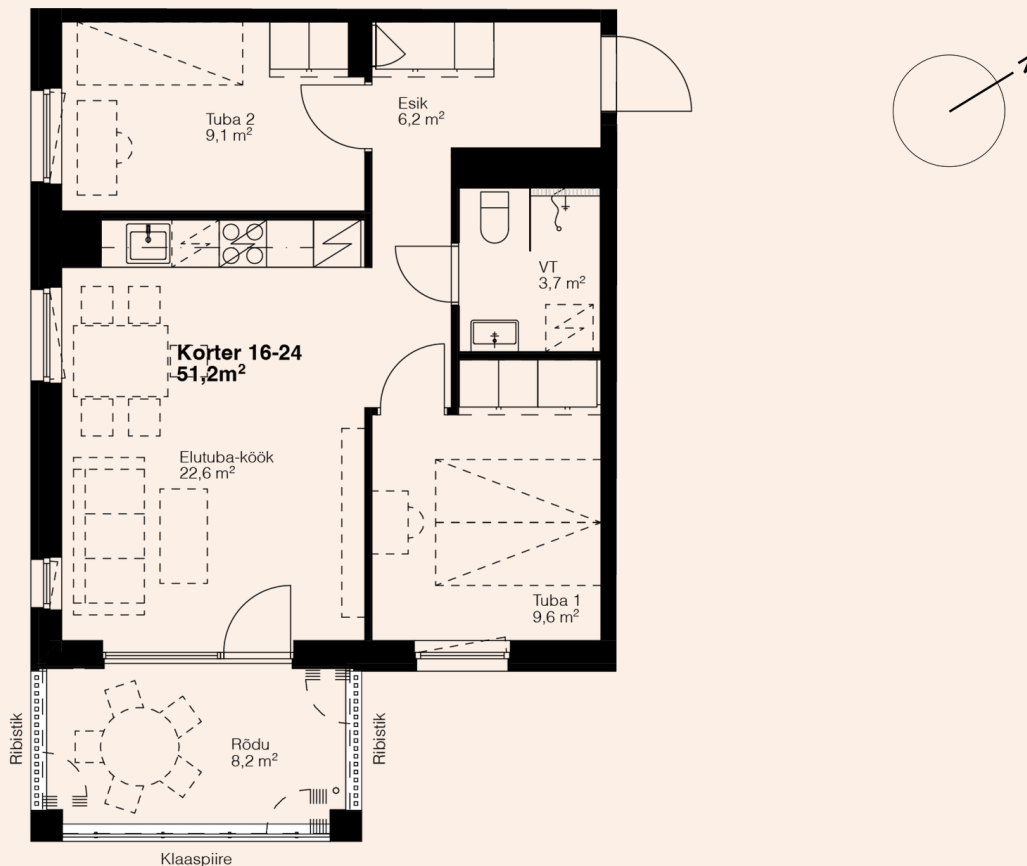

Korteri detailid

Korrus	4
Toad	3
Pindala	51,2 m² + Rõdu 8,2 m²
Päike	Hommikupäike
Viimistlus	Mets pakett
Jahutuse valmidus	Hinnas
Staatus	Valmib 2026. aasta alguses
Hind	MÜÜDUD

Võimalikud lisad

Panipaik külm/soe	2000 € / 3000 €
Rattahoiu koht	700-900 €
Parkimiskoht	2500 €
Jahutusseade	Küsi hinda!
Rõdu klaasimine	Küsi hinda!

Võimalik lisada elektriauto laadija ja vannitoe eritellimusmööbel.

Tutvu arendusega lähemalt

www.raadiraja.ee