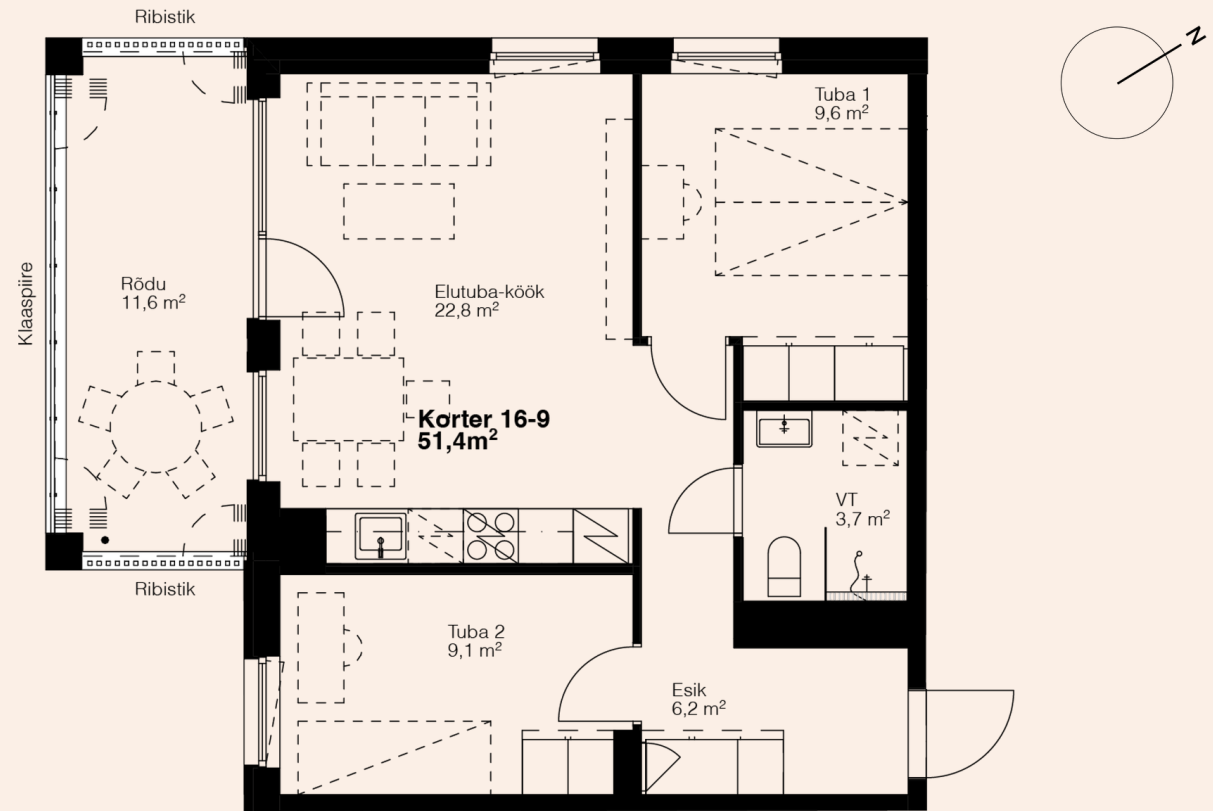

Korteri detailid

Korrus	2
Toad	3
Pindala	51,4 m² + Rõdu 11,6 m²
Päike	Õhtupäike
Viimistlus	Liivakivi pakett
Jahutuse valmidus	Hinnas
Staatus	Valmib 2025 detsembris
Hind	Müüdüd

Võimalikud lisad

Panipaik külm/soe	2000 € / 3000 €
Rattahoiu koht	700-900 €
Parkimiskoht	2500 €
Jahutusseade	Küsi hinda!
Rõdu klaasimine	Küsi hinda!

Võimalik lisada elektriauto laadija ja vannitoa eritellimusmööbel.

Tutvu arendusega lähemalt

www.raadiraja.ee