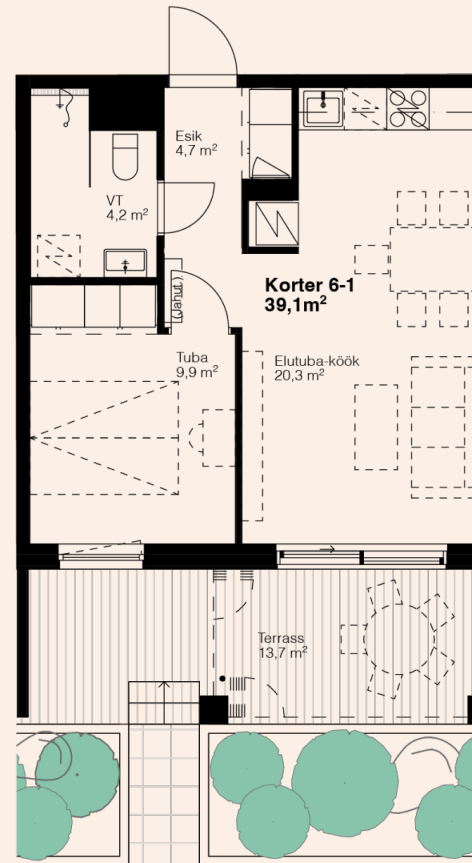

Korteri detailid

Korrus	1
Toad	2
Pindala	39,1 m² + Terrass 13,7 m²
Päike	Hommikupäike
Viimistlus	3 valikut
Staatus	Vaba
Hind	144 900 €

Võimalikud lisad

Panipaik	2000 € / 3000 €
Rattahoju koht	700€ / 900 €
Parkimiskoht	2500 €
Jahutusseade	Küsi hinda!
Terrassi klaasimine	Küsi hinda!

Võimalik lisada elektriauto laadija ja vannitoa eritellimusmööbel.

Tutvu arendusega lähemalt

www.raadiraja.ee