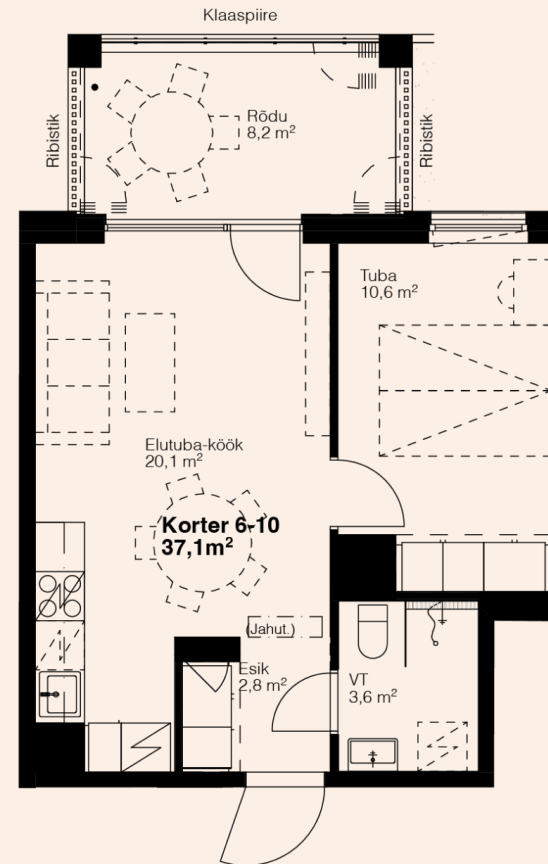

Korteri detailid

Korrus	2
Toad	2
Pindala	37,1 m² + Rõdu 8,2 m²
Päike	Õhtupäike
Viimistlus	3 valikut
Staatus	Vaba
Hind	146 900 €

Võimalikud lisad

Panipaik	2000 € / 3000 €
Rattahoju koht	700€ / 900 €
Parkimiskoht	2500 €
Jahutusseade	Küsi hinda!
Rõdu klaasimine	Küsi hinda!

Võimalik lisada elektriauto laadija ja vannitoa eritellimusmööbel.

Tutvu arendusega lähemalt

www.raadiraja.ee