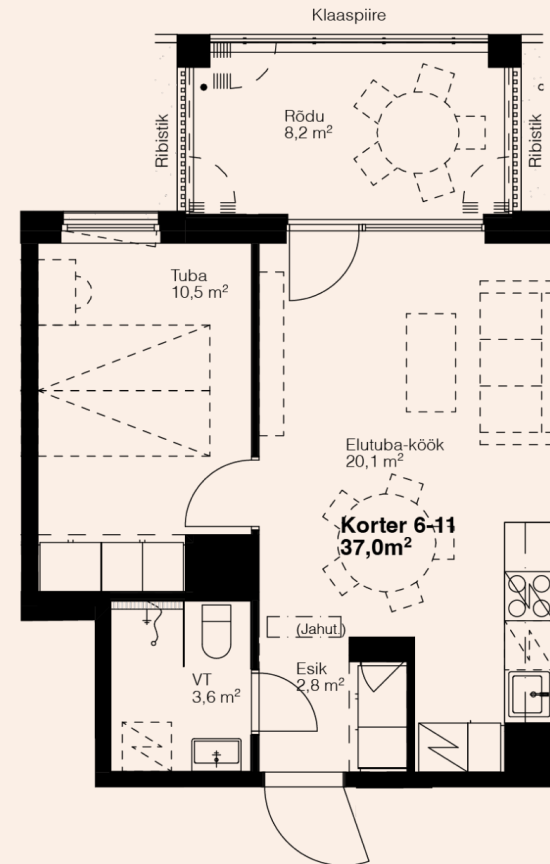

Korteri detailid

Korrus	2
Toad	2
Pindala	37 m² + Rõdu 8,2 m²
Päike	Õhtupäike
Viimistlus	3 valikut
Staatus	Vaba
Hind	146 900 €

Võimalikud lisad

Panipaik	2000 € / 3000 €
Rattahoju koht	700€ / 900 €
Parkimiskoht	2500 €
Jahutusseade	Küsi hinda!
Rõdu klaasimine	Küsi hinda!

Võimalik lisada elektriauto laadija ja vannitoa eritellimusmööbel.

Tutvu arendusega lähemalt

www.raadiraja.ee