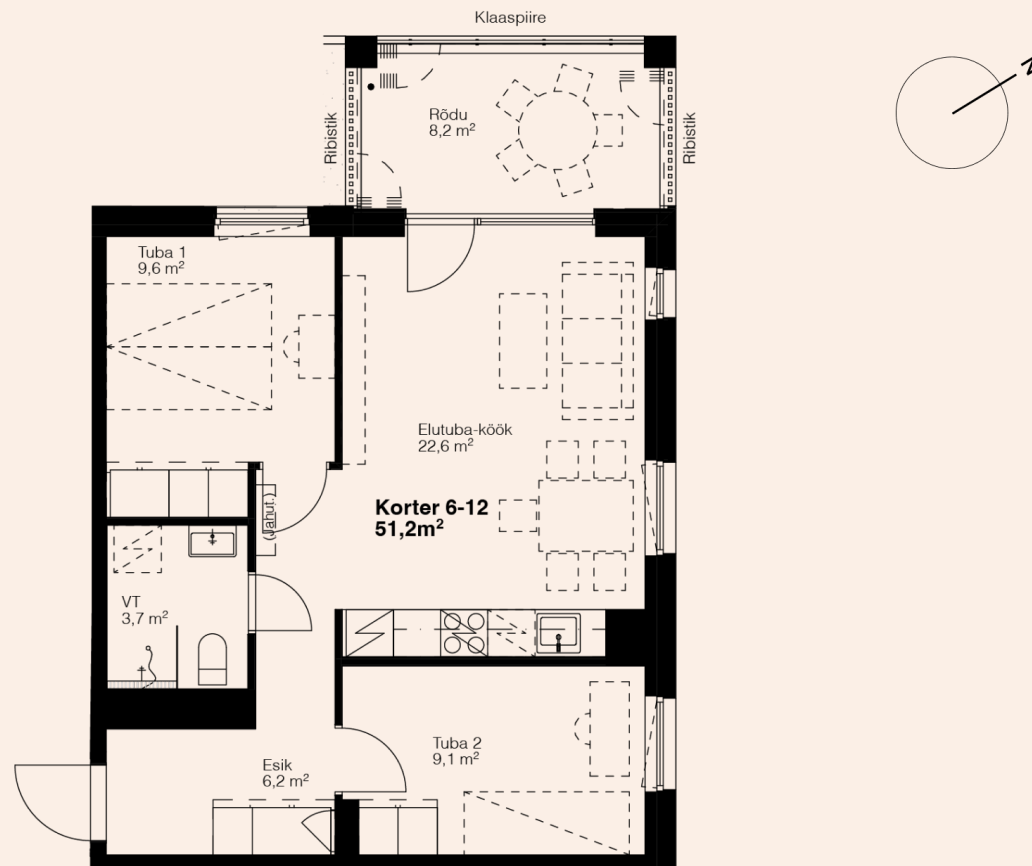

Korteri detailid

Korrus	2
Toad	3
Pindala	51,2 m² + Rõdu 8,2 m²
Päike	Õhtupäike
Viimistlus	3 valikut
Staatus	Vaba
Hind	178 900 €

Võimalikud lisad

Panipaik	2000 € / 3000 €
Rattahoju koht	700€ / 900 €
Parkimiskoht	2500 €
Jahutusseade	Küsi hinda!
Rõdu klaasimine	Küsi hinda!

Võimalik lisada elektriauto laadija ja vannitoa eritellimusmööbel.

Tutvu arendusega lähemalt

www.raadiraja.ee