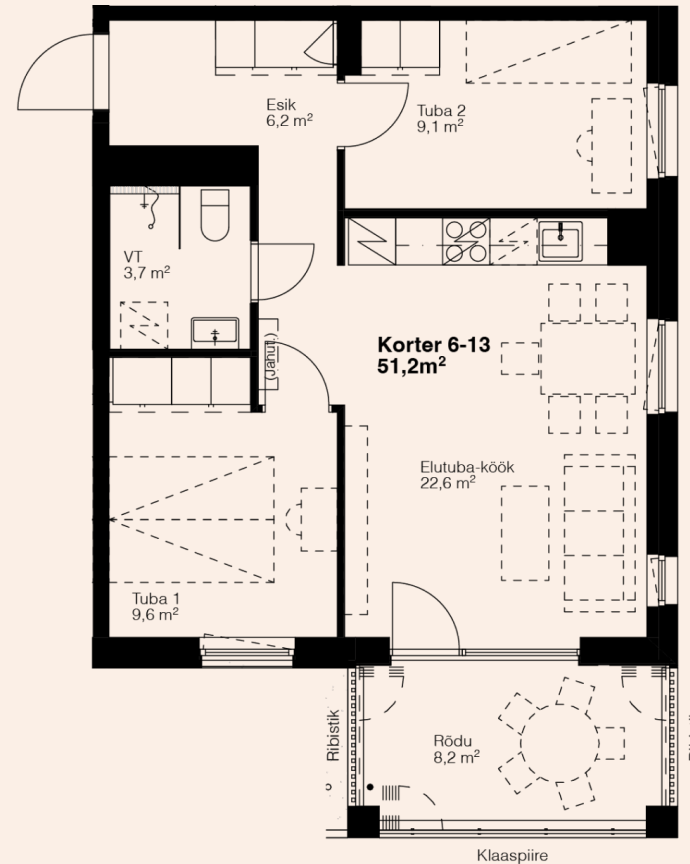

Korteri detailid

Korrus	2
Toad	3
Pindala	51,2 m² + Rõdu 8,2 m²
Päike	Hommikupäike
Viimistlus	3 valikut
Staatus	Vaba
Hind	172 900 €

Võimalikud lisad

Panipaik	2000 € / 3000 €
Rattahoju koht	700€ / 900 €
Parkimiskoht	2500 €
Jahutusseade	Küsi hinda!
Rõdu klaasimine	Küsi hinda!

Võimalik lisada elektriauto laadija ja vannitoa eritellimusmööbel.

Tutvu arendusega lähemalt

www.raadiraja.ee