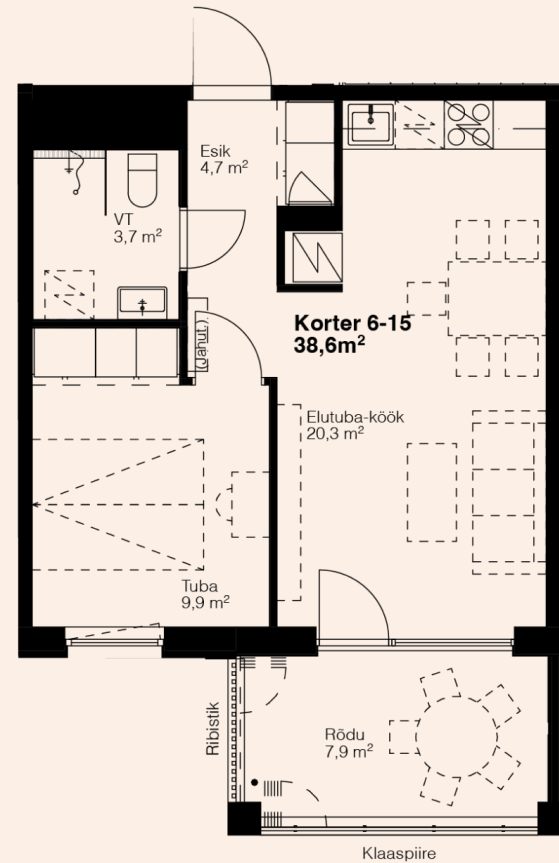

Korteri detailid

Korrus	3
Toad	2
Pindala	38,6 m² + Rõdu 7,9 m²
Päike	Hommikupäike
Viimistlus	3 valikut
Staat	Vaba
Hind	144 900 €

Võimalikud lisad

Panipaik	2000 € / 3000 €
Rattahoju koht	700€ / 900 €
Parkimiskoht	2500 €
Jahutusseade	Küsi hinda!
Rõdu klaasimine	Küsi hinda!

Võimalik lisada elektriauto laadija ja vannitoa eritellimusmööbel.

Tutvu arendusega lähemalt

www.raadiraja.ee