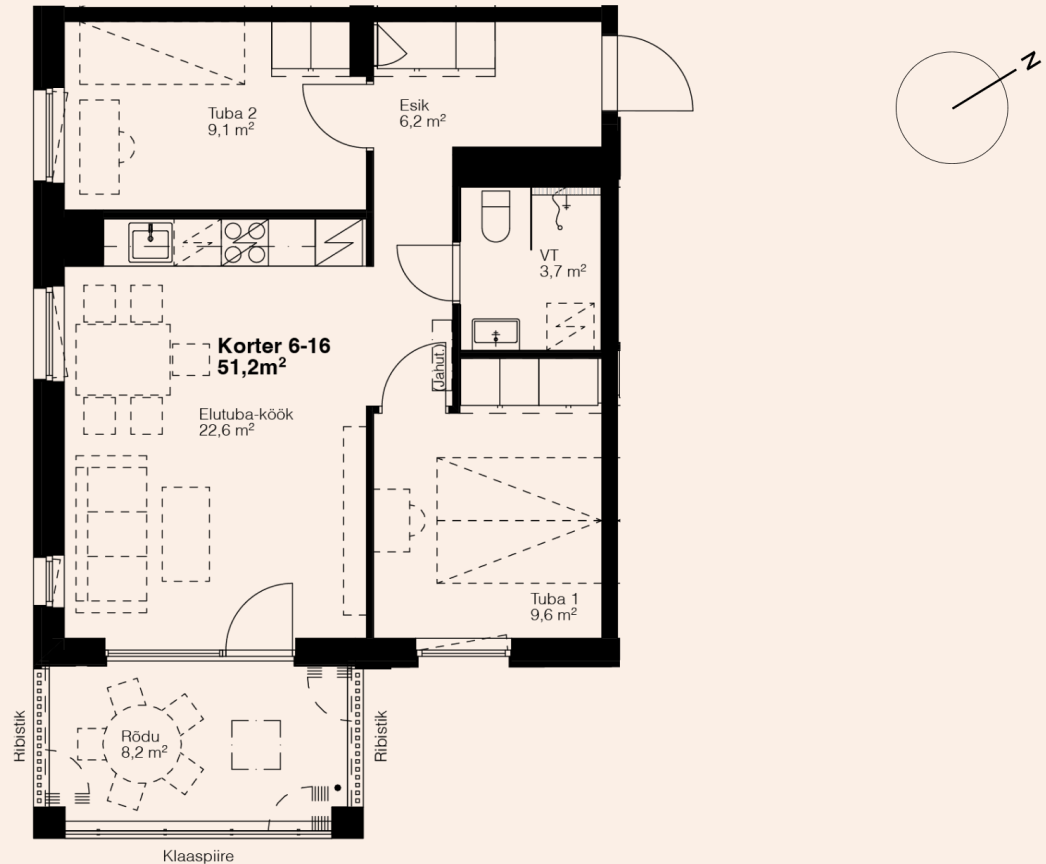

Korteri detailid

Korrus	3
Toad	3
Pindala	51,2 m² + Rõdu 8,2 m²
Päike	Hommikupäike
Viimistlus	3 valikut
Staatus	Vaba
Hind	178 900 €

Võimalikud lisad

Panipaik	2000 € / 3000 €
Rattahoju koht	700€ / 900 €
Parkimiskoht	2500 €
Jahutusseade	Küsi hinda!
Rõdu klaasimine	Küsi hinda!

Võimalik lisada elektriauto laadija ja vannitoa eritellimusmööbel.

Tutvu arendusega lähemalt

www.raadiraja.ee