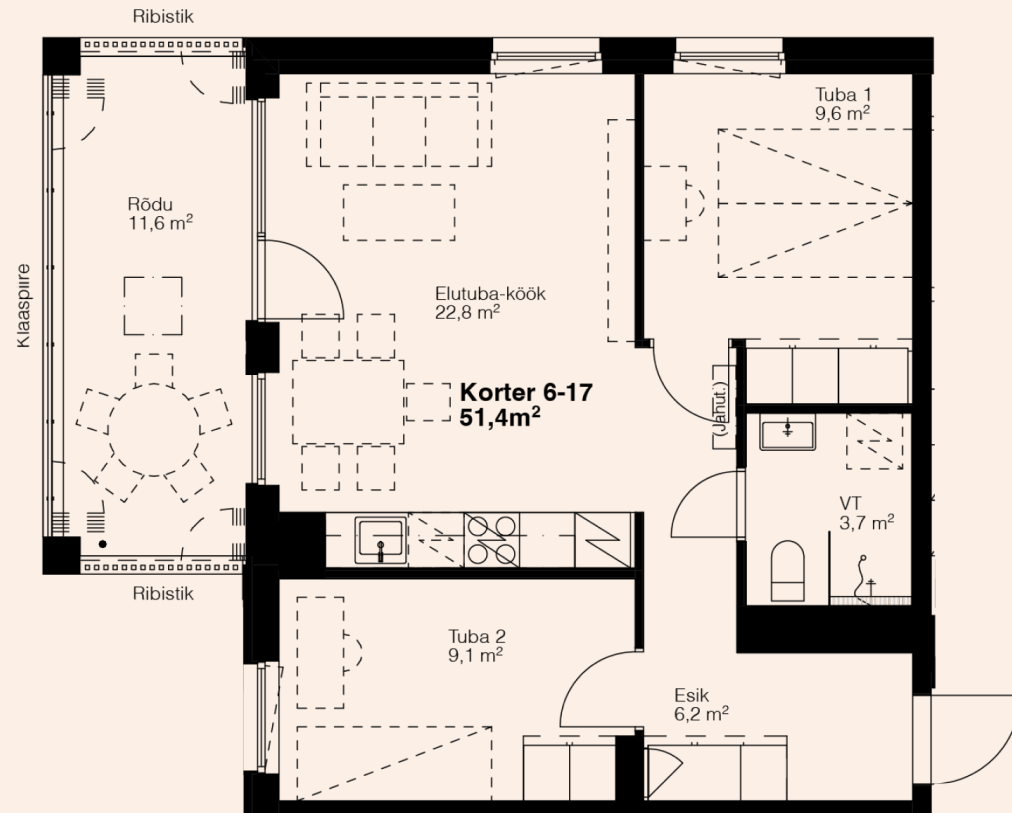

Korteri detailid

Korrus	3
Toad	3
Pindala	51,4 m² + Rõdu 11,6 m²
Päike	Õhtupäike
Viimistlus	3 valikut
Staatust	Vaba
Hind	183 900 €

Võimalikud lisad

Panipaik	2000 € / 3000 €
Rattahoju koht	700€ / 900 €
Parkimiskoht	2500 €
Jahutusseade	Küsi hinda!
Rõdu klaasimine	Küsi hinda!

Võimalik lisada elektriauto laadija ja vannitoa eritellimusmööbel.

Tutvu arendusega lähemalt

www.raadiraja.ee