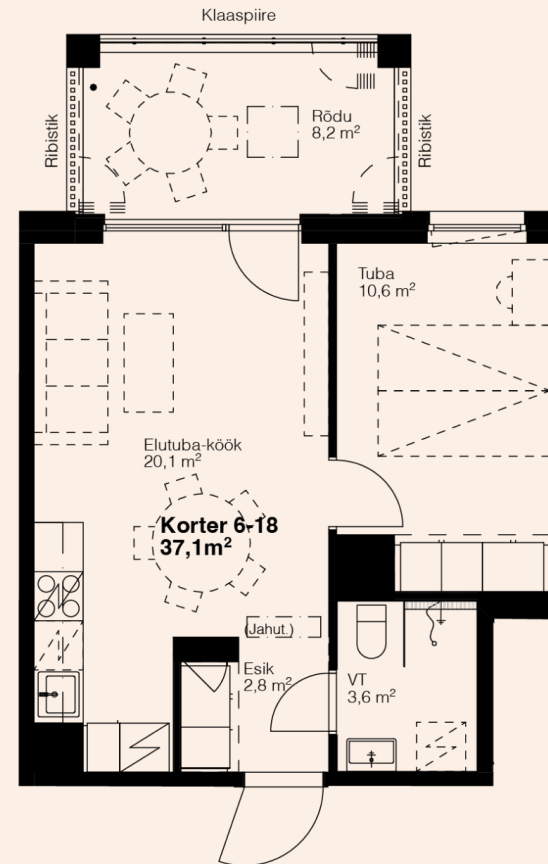

Korteri detailid

Korrus	3
Toad	2
Pindala	37,1 m² + Rõdu 8,2 m²
Päike	Õhtupäike
Viimistlus	3 valikut
Staatus	Vaba
Hind	149 900 €

Võimalikud lisad

Panipaik	2000 € / 3000 €
Rattahoju koht	700€ / 900 €
Parkimiskoht	2500 €
Jahutusseade	Küsi hinda!
Rõdu klaasimine	Küsi hinda!

Võimalik lisada elektriauto laadija ja vannitoa eritellimusmööbel.

Tutvu arendusega lähemalt

www.raadiraja.ee