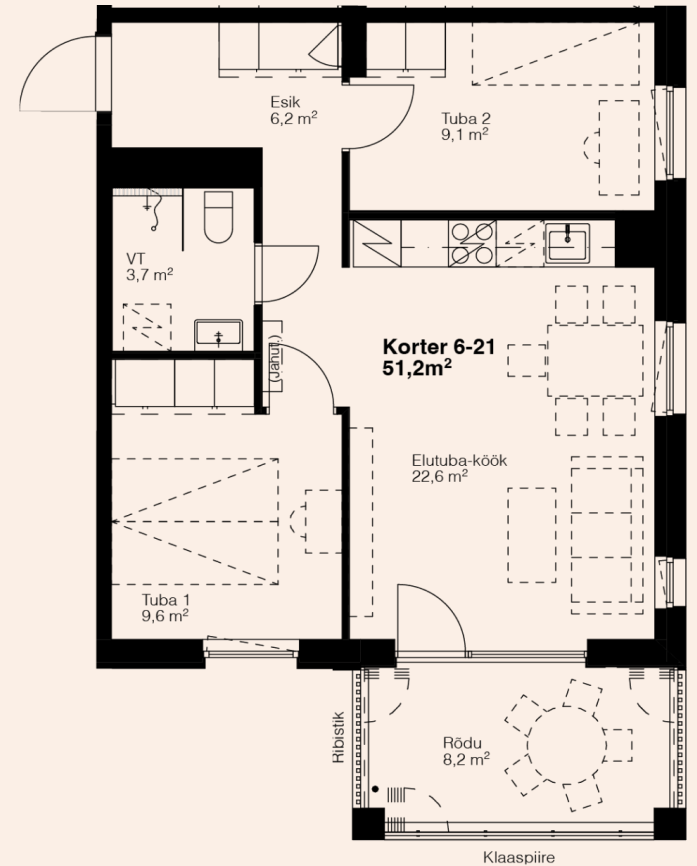

Korteri detailid

Korrus	3
Toad	3
Pindala	51,2 m² + Rõdu 8,2 m²
Päike	Hommikupäike
Viimistlus	3 valikut
Staatust	Vaba
Hind	175 900 €

Võimalikud lisad

Panipaik	2000 € / 3000 €
Rattahoju koht	700€ / 900 €
Parkimiskoht	2500 €
Jahutusseade	Küsi hinda!
Rõdu klaasimine	Küsi hinda!

Võimalik lisada elektriauto laadija ja vannitoa eritellimismööbel.

Tutvu arendusega lähemalt

www.raadiraja.ee