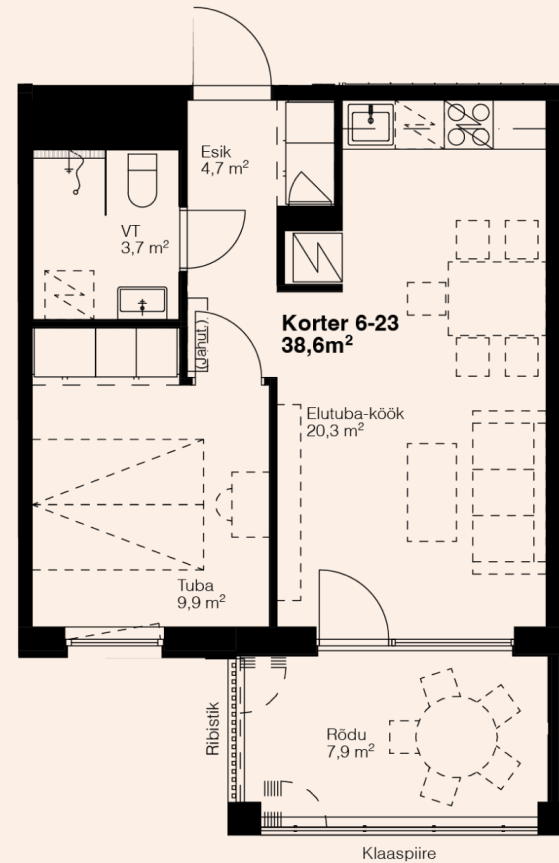

Korteri detailid

Korrus	4
Toad	2
Pindala	38,6 m² + Rõdu 7,9 m²
Päike	Hommikupäike
Viimistlus	3 valikut
Staat	Vaba
Hind	147 900 €

Võimalikud lisad

Panipaik	2000 € / 3000 €
Rattahoju koht	700€ / 900 €
Parkimiskoht	2500 €
Jahutusseade	Küsi hinda!
Rõdu klaasimine	Küsi hinda!

Võimalik lisada elektriauto laadija ja vannitoa eritellimusmööbel.

Tutvu arendusega lähemalt

www.raadiraja.ee