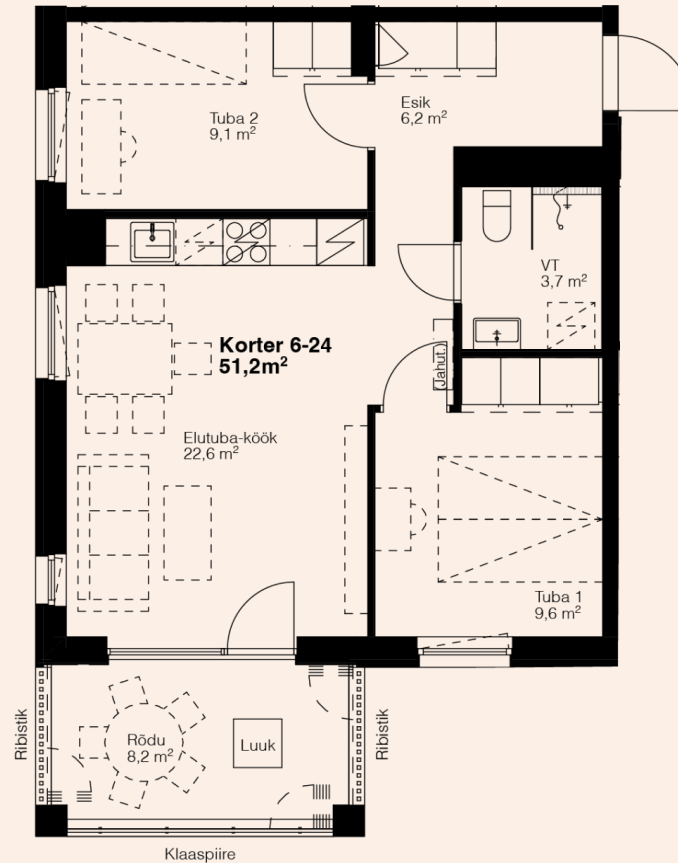

Korteri detailid

Korrus	4
Toad	3
Pindala	51,2 m² + Rõdu 8,2 m²
Päike	Hommikupäike
Viimistlus	3 valikut
Staatus	Vaba
Hind	180 900 €

Võimalikud lisad

Panipaik	700€ / 900 €
Rattahoju koht	2000 € / 3000 €
Parkimiskoht	2500 €
Jahutusseade	Küsi hinda!
Rõdu klaasimine	Küsi hinda!

Võimalik lisada elektriauto laadija ja vannitoa eritellimusmööbel.

Tutvu arendusega lähemalt

www.raadiraja.ee