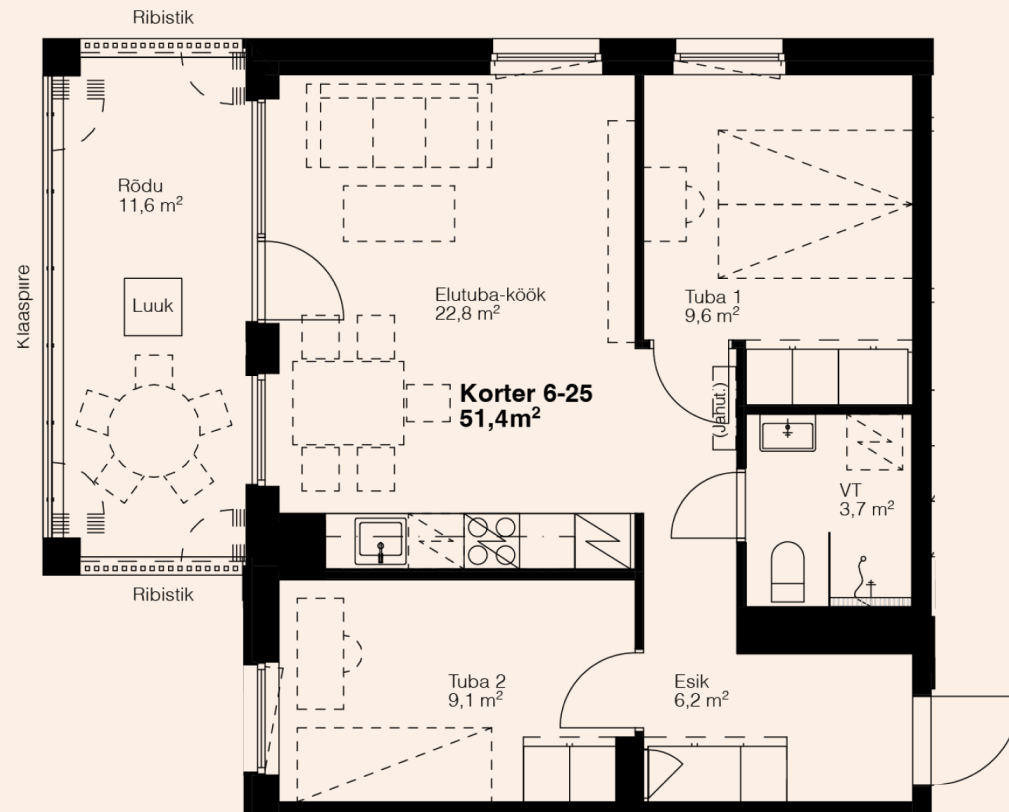

Korteri detailid

Korrus	4
Toad	3
Pindala	51,4 m² + Rõdu 11,6 m²
Päike	Õhtupäike
Viimistlus	3 valikut
Staatust	Vaba
Hind	185 900 €

Võimalikud lisad

Panipaik	2000 € / 3000 €
Rattahoju koht	700€ / 900 €
Parkimiskoht	2500 €
Jahutusseade	Küsi hinda!
Rõdu klaasimine	Küsi hinda!

Võimalik lisada elektriauto laadija ja vannitoa eritellimusmööbel.

Tutvu arendusega lähemalt

www.raadiraja.ee