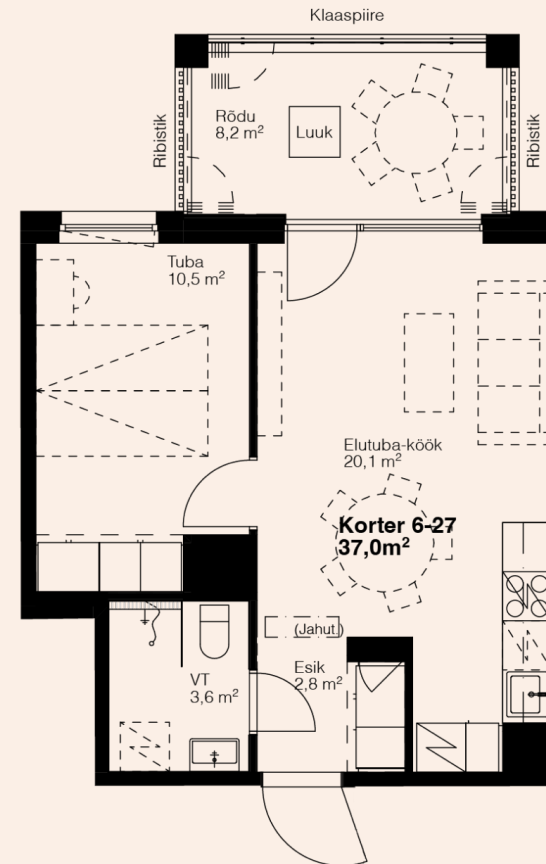

Korteri detailid

Korrus	4
Toad	2
Pindala	37 m² + Rödu 8,2 m²
Päike	Õhtupäike
Viimistlus	3 valikut
Staatust	Vaba
Hind	151 900 €

Võimalikud lisad

Panipaik	2000 € / 3000 €
Rattahoju koht	700€ / 900 €
Parkimiskoht	2500 €
Jahutusseade	Küsi hinda!
Rödu klaasimine	Küsi hinda!

Võimalik lisada elektriauto laadija ja vannittoa eritellimusmööbel.

Tutvu arendusega lähemalt

www.raadiraja.ee