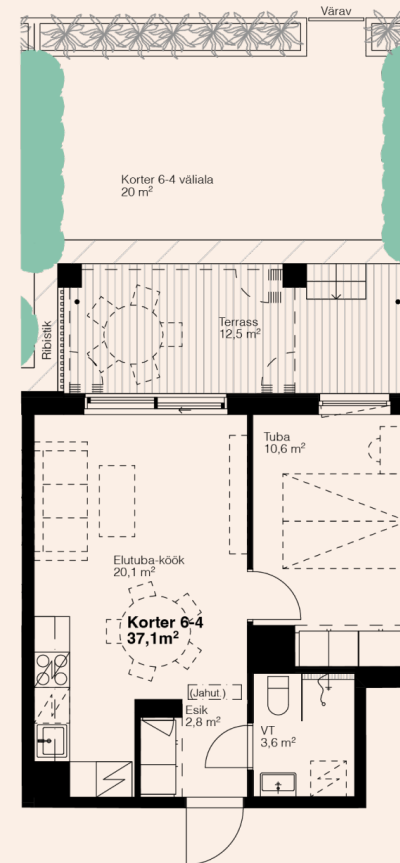

Korteri detailid

Korrus	1
Toad	2
Pindala	37,1 m ² + Terrass 12,5 m ²
Päike	Õhtupäike
Viimistlus	3 valikut
Staatus	Vaba
Hind	151 900 €

Võimalikud lisad

Panipaik	2000 € / 3000 €
Rattahoju koht	700€ / 900 €
Parkimiskoht	2500 €
Jahutusseade	Küsi hinda!
Terrassi klaasimine	Küsi hinda!

Võimalik lisada elektriauto laadija ja vannitoa eritellimusmööbel.

Tutvu arendusega lähemalt

www.raadiraja.ee