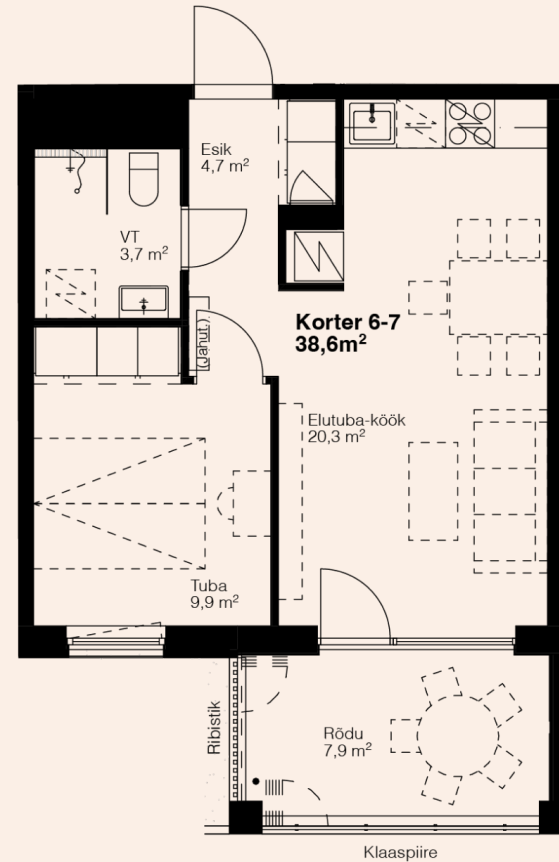

Korteri detailid

Korrus	2
Toad	2
Pindala	38,6 m² + Rõdu 7,9 m²
Päike	Hommikupäike
Viimistlus	3 valikut
Staatus	Vaba
Hind	142 900 €

Võimalikud lisad

Panipaik	2000 € / 3000 €
Rattahoju koht	700€ / 900 €
Parkimiskoht	2500 €
Jahutusseade	Küsi hinda!
Rõdu klaasimine	Küsi hinda!

Võimalik lisada elektriauto laadija ja vannitoa eritellimusmööbel.

Tutvu arendusega lähemalt

www.raadiraja.ee