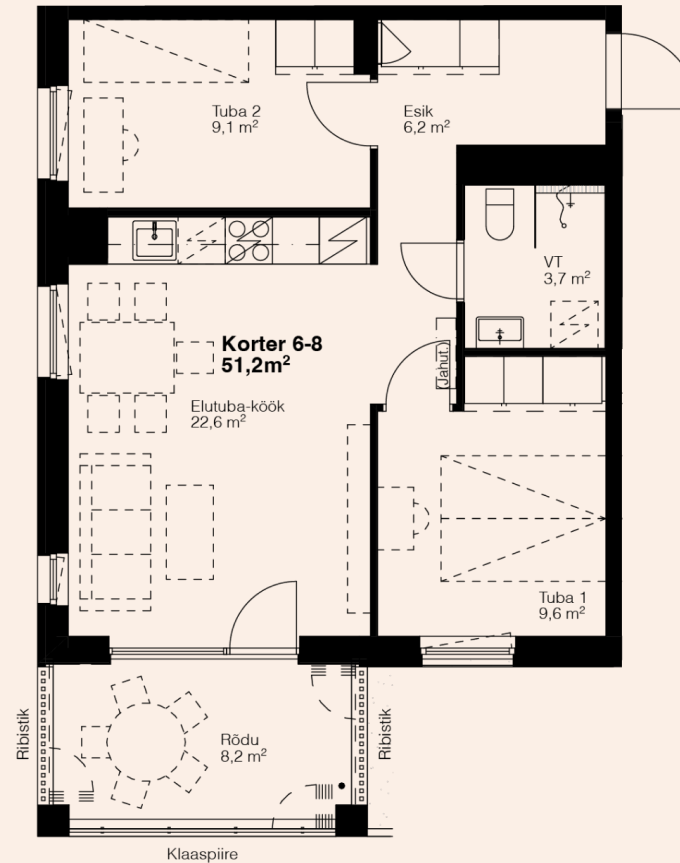

Korteri detailid

Korrus	2
Toad	3
Pindala	51,2 m² + Rõdu 8,2 m²
Päike	Hommikupäike
Viimistlus	3 valikut
Staatust	Vaba
Hind	175 900 €

Võimalikud lisad

Panipaik	2000 € / 3000 €
Rattahoju koht	700€ / 900 €
Parkimiskoht	2500 €
Jahutusseade	Küsi hinda!
Rõdu klaasimine	Küsi hinda!

Võimalik lisada elektriauto laadija ja vannitoa eritellimusmööbel.

Tutvu arendusega lähemalt

www.raadiraja.ee