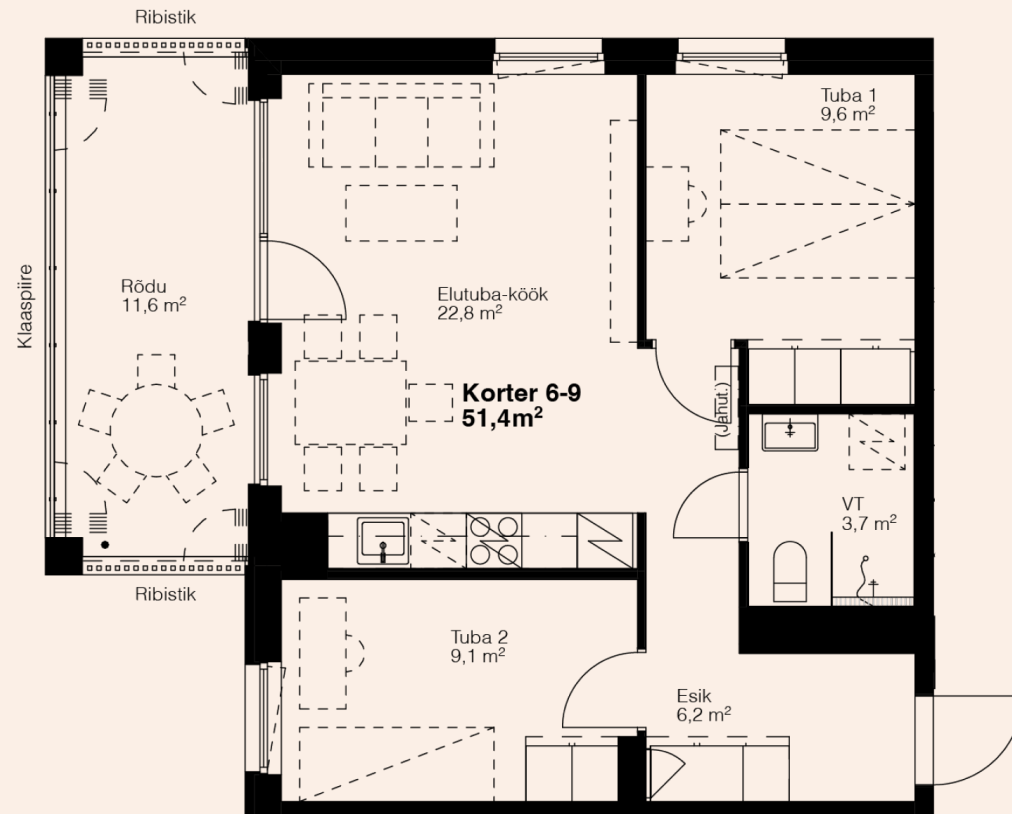

Korteri detailid

Korrus	2
Toad	3
Pindala	51,4 m² + Rõdu 11,6 m²
Päike	Õhtupäike
Viimistlus	3 valikut
Staatust	Vaba
Hind	180 900 €

Võimalikud lisad

Panipaik	2000 € / 3000 €
Rattahoju koht	700€ / 900 €
Parkimiskoht	2500 €
Jahutusseade	Küsi hinda!
Rõdu klaasimine	Küsi hinda!

Võimalik lisada elektriauto laadija ja vannitoa eritellimusmööbel.

Tutvu arendusega lähemalt

www.raadiraja.ee