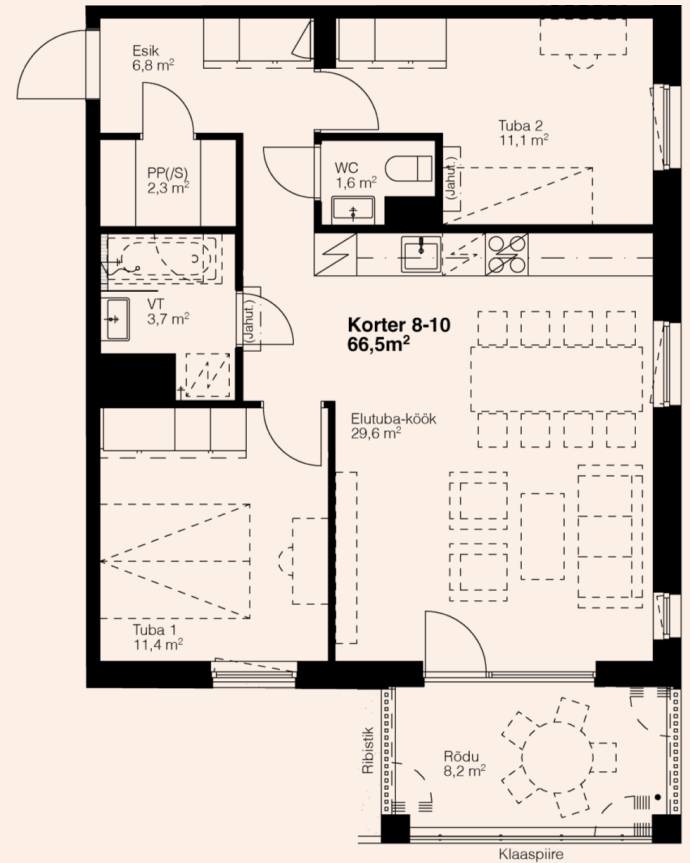

Korteri detailid

Korrus	2
Toad	3
Pindala	66,5 m² + Rõdu 8,2 m²
Päike	Hommikupäike
Viimistlus	3 valikut
Panipaik	Korterisisene
Staatus	Vaba
Hind	208 900 €

Võimalikud lisad

Rattahoju koht	700-900 €
Parkimiskoht	2500 €
Jahutusseade	Küsi hinda!
Rõdu klaasimine	Küsi hinda!

Võimalik lisada elektriauto laadija ja vannitoa eritellimusmööbel.

Tutvu arendusega lähemalt

www.raadiraja.ee