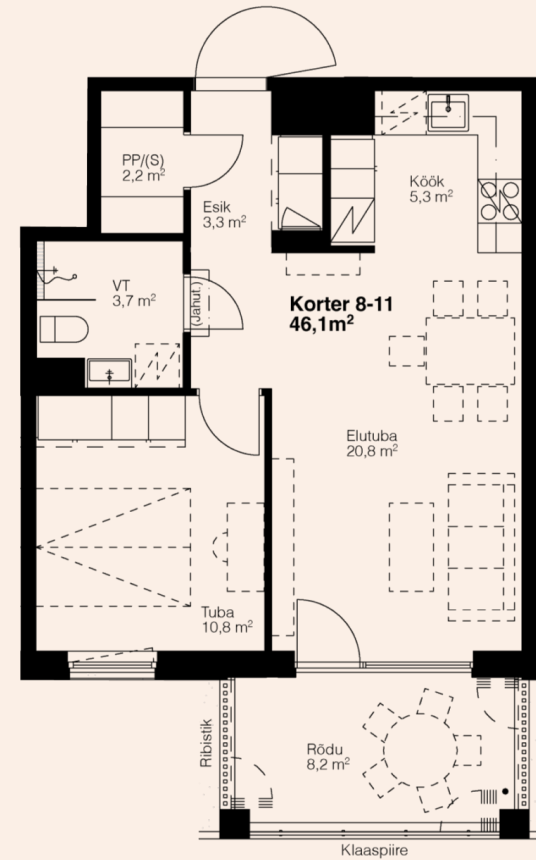

Korteri detailid

Korrus	2
Toad	2
Pindala	46,1 m ² + Rõdu 8,2 m ²
Päike	Hommikupäike
Viimistlus	3 valikut
Panipaik	Korterisisene
Staatus	Vaba
Hind	162 900 €

Võimalikud lisad

Rattahoju koht	700-900 €
Parkimiskoht	2500 €
Jahutusseade	Küsi hinda!
Rõdu klaasimine	Küsi hinda!

Võimalik lisada elektriauto laadija ja vannitoa eritellimusmööbel.

Tutvu arendusega lähemalt

www.raadiraja.ee