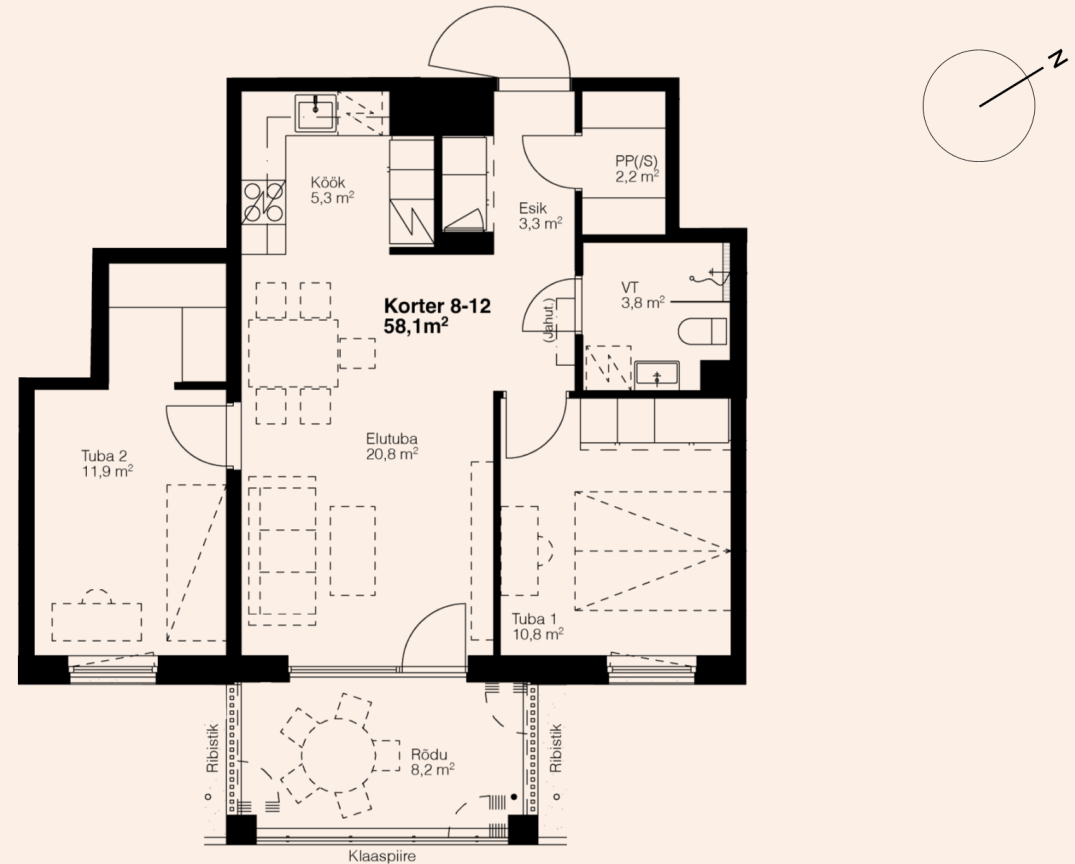

Korteri detailid

Korrus	2
Toad	3
Pindala	58,1 m² + Rõdu 8,2 m²
Päike	Hommikupäike
Viimistlus	3 valikut
Panipaik	Korterisisene
Staatus	Vaba
Hind	197 900 €

Võimalikud lisad

Rattahoju koht	700-900 €
Parkimiskoht	2500 €
Jahutusseade	Küsi hinda!
Rõdu klaasimine	Küsi hinda!

Võimalik lisada elektriauto laadija ja vannitoa eritellimusmööbel.

Tutvu arendusega lähemalt

www.raadiraja.ee