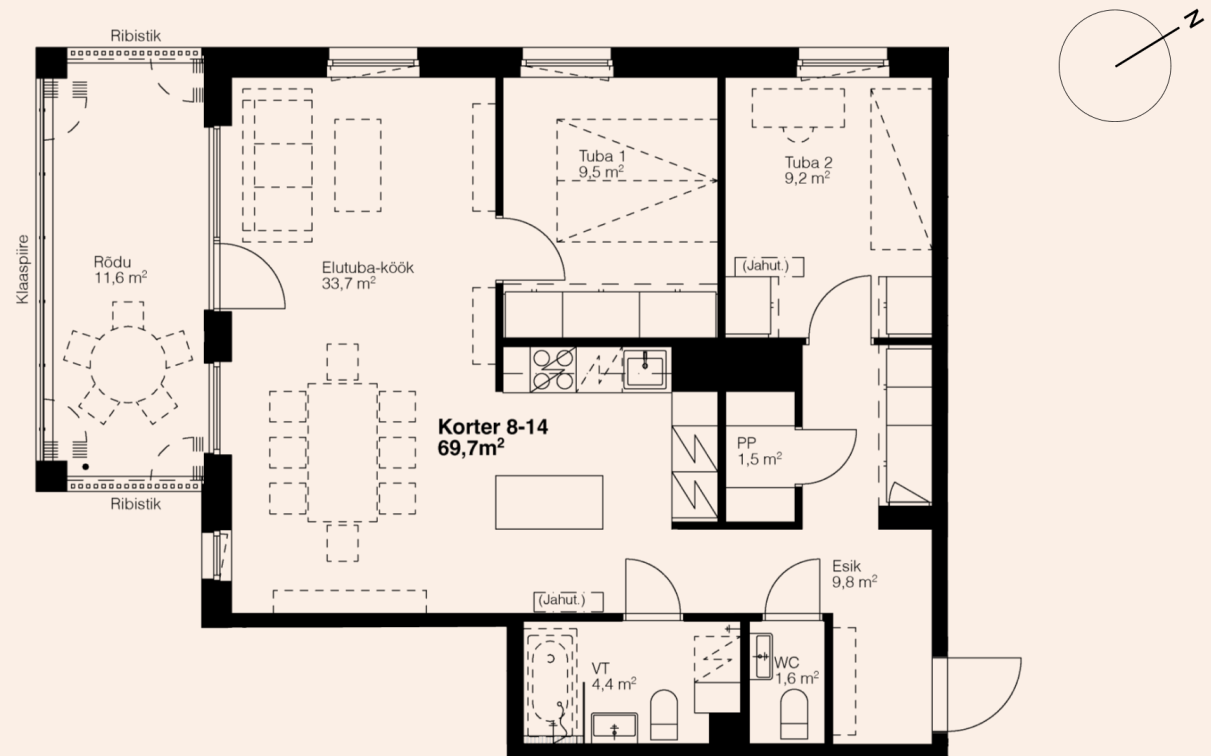

Korteri detailid

Korrus	2
Toad	3
Pindala	69,7 m² + Rõdu 11,6 m²
Päike	Õhtupäike
Viimistlus	3 valikut
Panipaik	Korterisisene
Staatus	Vaba
Hind	Müüdüd

Võimalikud lisad

Rattahoju koht	700-900 €
Parkimiskoht	2500 €
Jahutusseade	Küsi hinda!
Rõdu klaasimine	Küsi hinda!

Võimalik lisada elektriauto laadija ja vannitoa eritellimusmööbel.

Tutvu arendusega lähemalt
www.raadiraja.ee