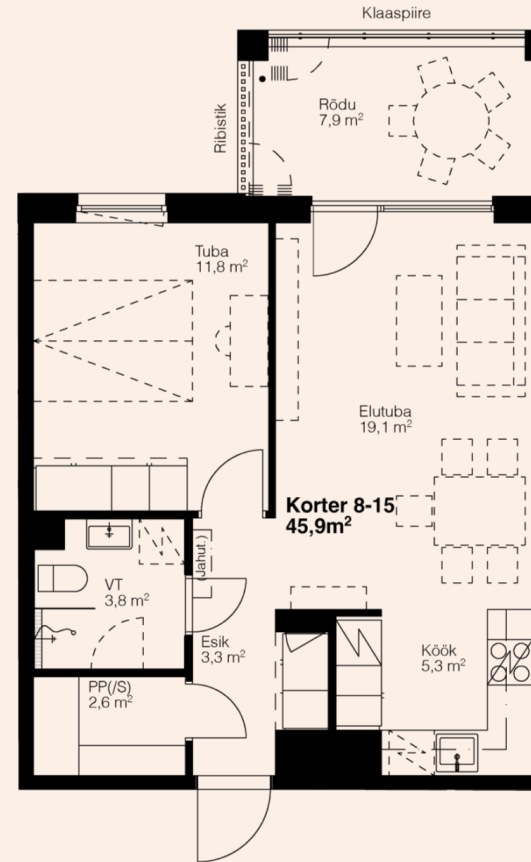

Korteri detailid

| | |
|-------------------|---|
| Korrus | 2 |
| Toad | 2 |
| Pindala | 45,9 m ² + Rõdu 7,9 m ² |
| Päike | Õhtupäike |
| Viimistlus | 3 valikut |
| Panipaik | Korterisisene |
| Staatus | Vaba |
| Hind | 168 900 € |

Võimalikud lisad

| | |
|------------------------|-------------|
| Rattahoju koht | 700-900 € |
| Parkimiskoht | 2500 € |
| Jahutusseade | Küsi hinda! |
| Rõdu klaasimine | Küsi hinda! |

Võimalik lisada elektriauto laadija ja vannitoa eritellimusmööbel.