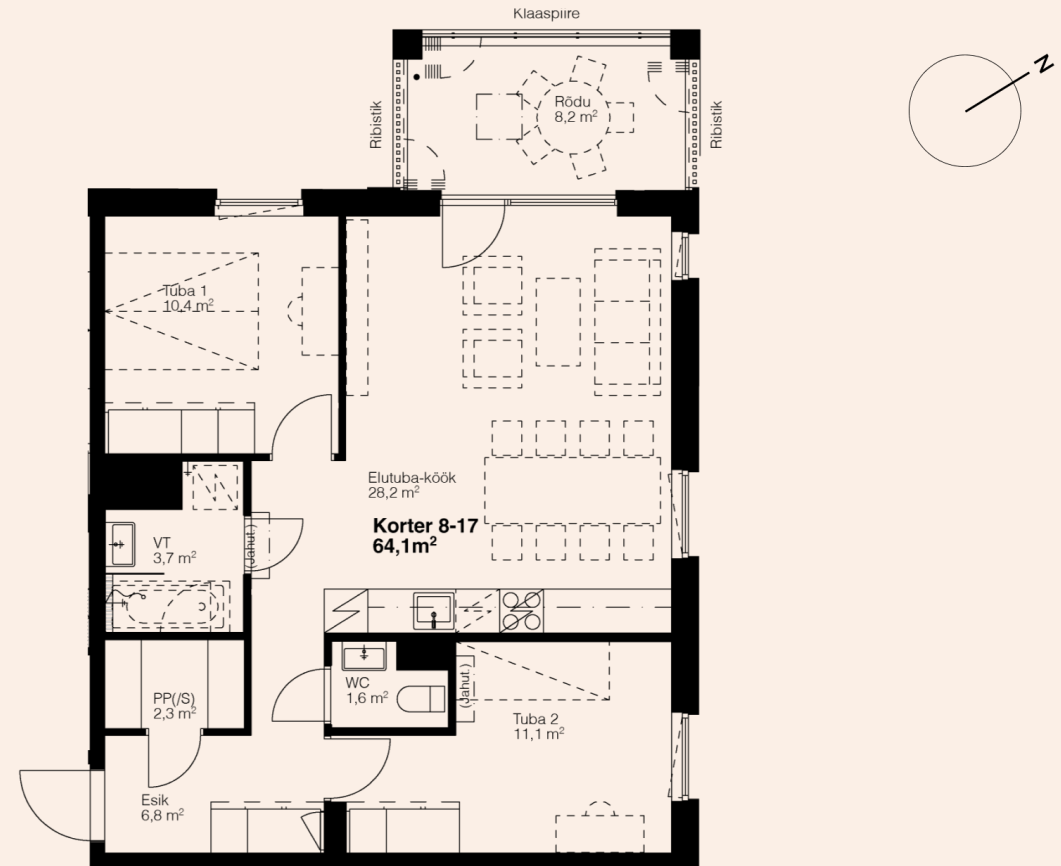

Korteri detailid

Korrus	3
Toad	3
Pindala	64,1 m² + Rõdu 8,2 m²
Päike	Õhtupäike
Viimistlus	3 valikut
Panipaik	Korterisisene
Staatus	Vaba
Hind	Müüdüd

Võimalikud lisad

Rattahoju koht	700-900 €
Parkimiskoht	2500 €
Jahutusseade	Küsi hinda!
Rõdu klaasimine	Küsi hinda!

Võimalik lisada elektriauto laadija ja vannitoa eritellimusmööbel.

Tutvu arendusega lähemalt

www.raadiraja.ee