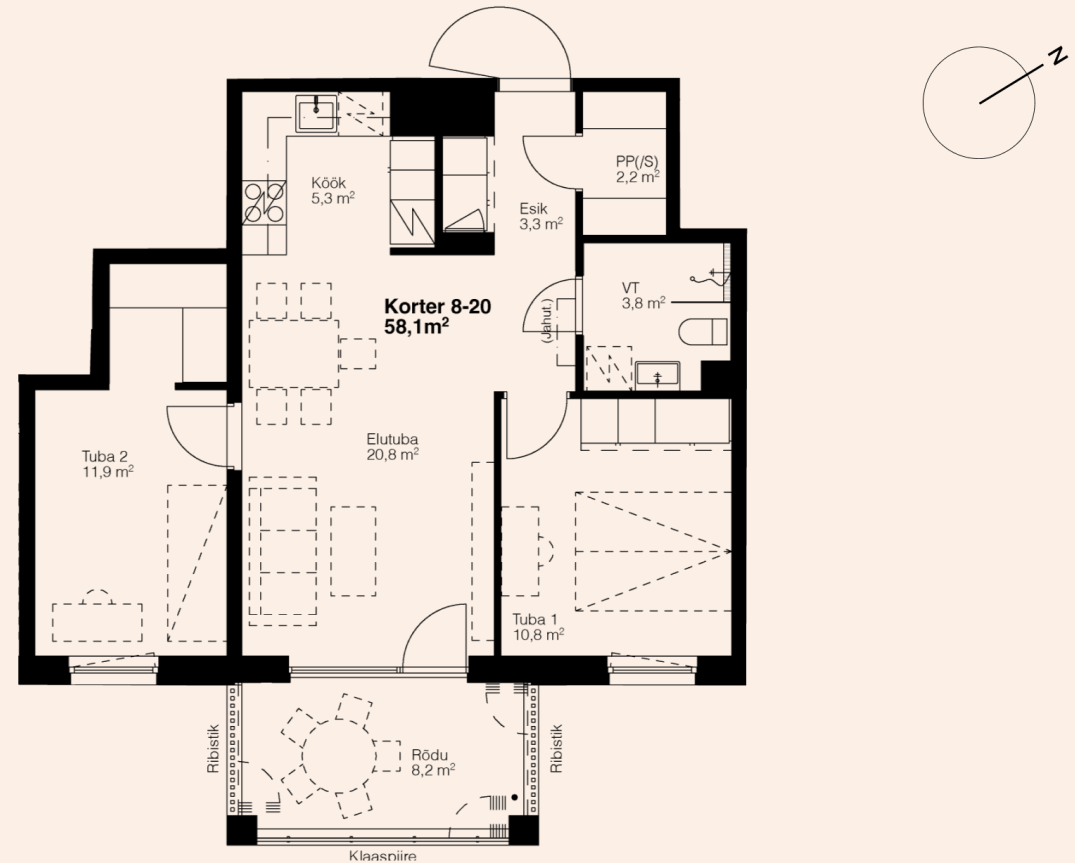

Korteri detailid

Korrus	3
Toad	3
Pindala	58,1 m² + Rõdu 8,2 m²
Päike	Hommikupäike
Viimistlus	3 valikut
Panipaik	Korterisisene
Staatus	Vaba
Hind	Broneeritud

Võimalikud lisad

Rattahoju koht	700-900 €
Parkimiskoht	2500 €
Jahutusseade	Küsi hinda!
Rõdu klaasimine	Küsi hinda!

Võimalik lisada elektriauto laadija ja vannitoa eritellimusmööbel.

Tutvu arendusega lähemalt

www.raadiraja.ee