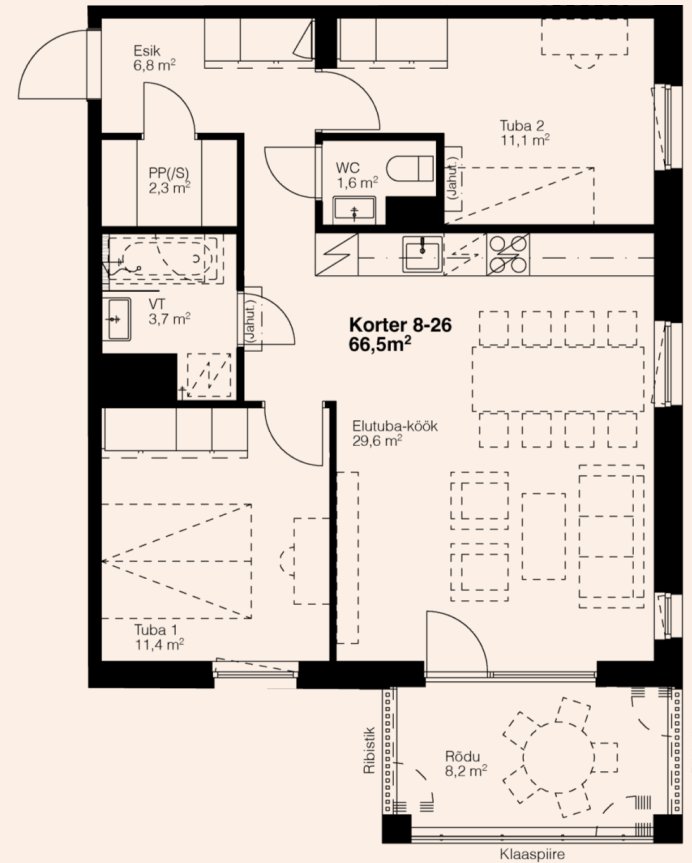

Korteri detailid

Korrus	4
Toad	3
Pindala	66,5 m² + Rõdu 8,2 m²
Päike	Hommikupäike
Viimistlus	3 valikut
Panipaik	Korterisisene
Staatus	Broneeritud
Hind	213 900 €

Võimalikud lisad

Rattahoju koht	700-900 €
Parkimiskoht	2500 €
Jahutusseade	Küsi hinda!
Rõdu klaasimine	Küsi hinda!

Võimalik lisada elektriauto laadija ja vannitoa eritellimusmööbel.

Tutvu arendusega lähemalt

www.raadiraja.ee