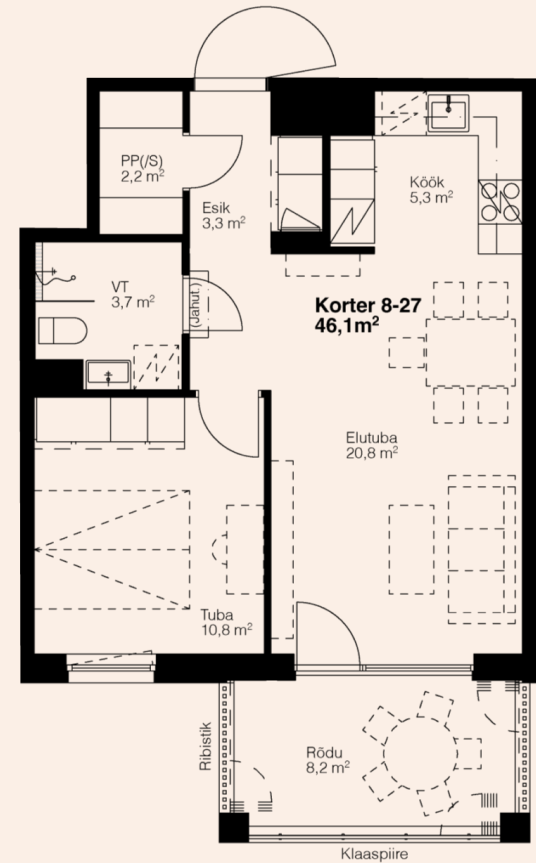

Korteri detailid

Korrus	4
Toad	2
Pindala	46,1 m ² + Rõdu 8,2 m ²
Päike	Hommikupäike
Viimistlus	3 valikut
Panipaik	Korterisisene
Staatus	Vaba
Hind	Broneeritud

Võimalikud lisad

Rattahoju koht	700-900 €
Parkimiskoht	2500 €
Jahutusseade	Küsi hinda!
Rõdu klaasimine	Küsi hinda!

Võimalik lisada elektriauto laadija ja vannitoa eritellimismööbel.

Tutvu arendusega lähemalt

www.raadiraja.ee