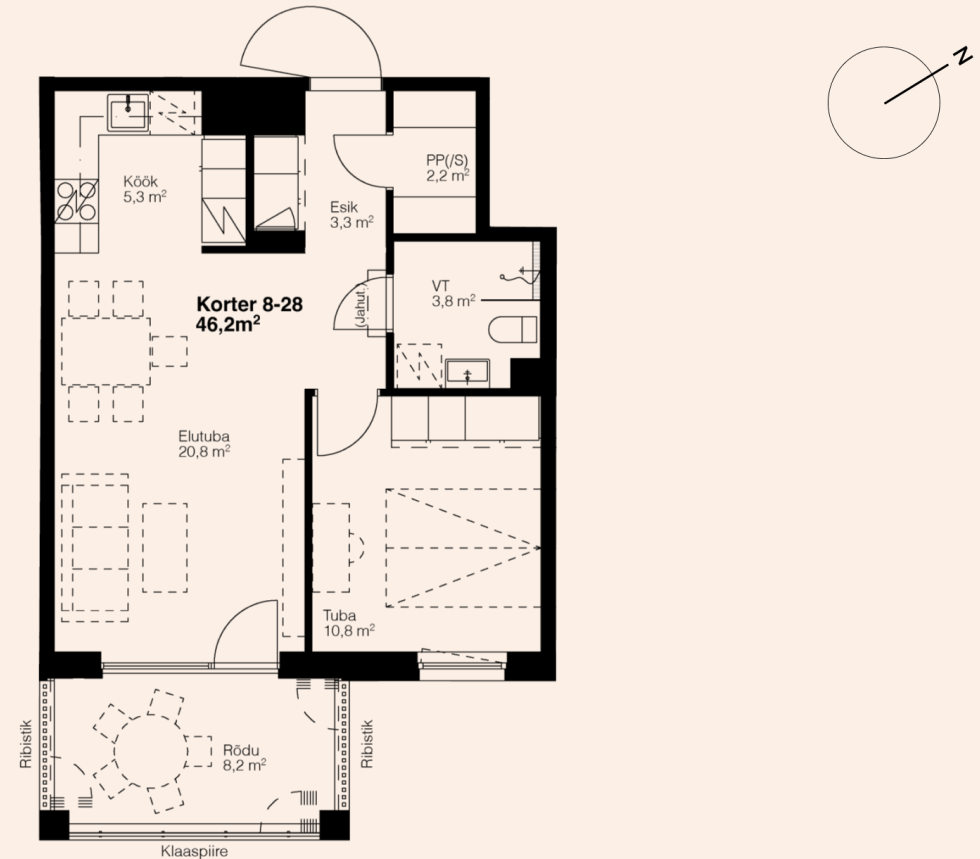

Korteri detailid

Korrus	4
Toad	2
Pindala	46,2 m² + Rõdu 8,2 m²
Päike	Hommikupäike
Viimistlus	3 valikut
Panipaik	Korterisisene
Staatus	Vaba
Hind	166 900 €

Võimalikud lisad

Rattahoju koht	700-900 €
Parkimiskoht	2500 €
Jahutusseade	Küsi hinda!
Rõdu klaasimine	Küsi hinda!

Võimalik lisada elektriauto laadija ja vannitoa eritellimusmööbel.

Tutvu arendusega lähemalt

www.raadiraja.ee