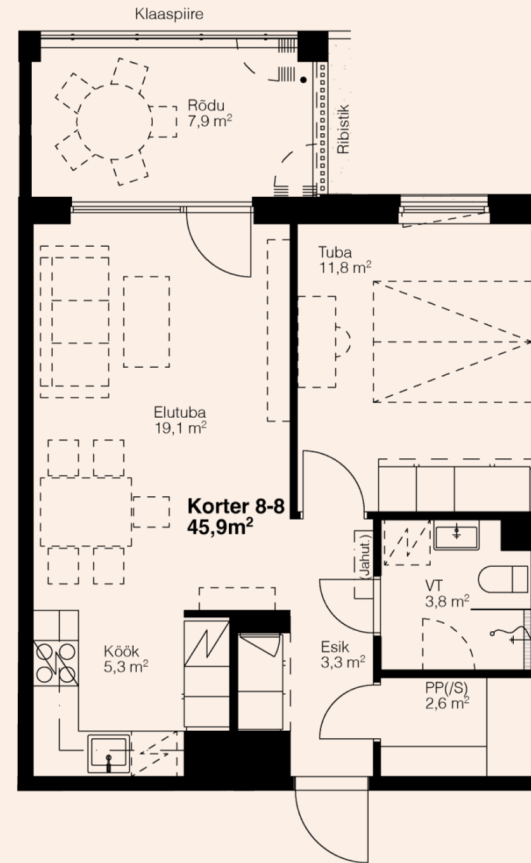

Korteri detailid

Korrus	2
Toad	2
Pindala	45,9 m ² + Rõdu 7,9 m ²
Päike	Õhtupäike
Viimistlus	3 valikut
Panipaik	Korterisisene
Staatust	Vaba
Hind	167 900 €

Võimalikud lisad

Rattahoju koht	700-900 €
Parkimiskoht	2500 €
Jahutusseade	Küsi hinda!
Rõdu klaasimine	Küsi hinda!

Võimalik lisada elektriauto laadija ja vannitoa eritellimusmööbel.

Tutvu arendusega lähemalt

www.raadiraja.ee