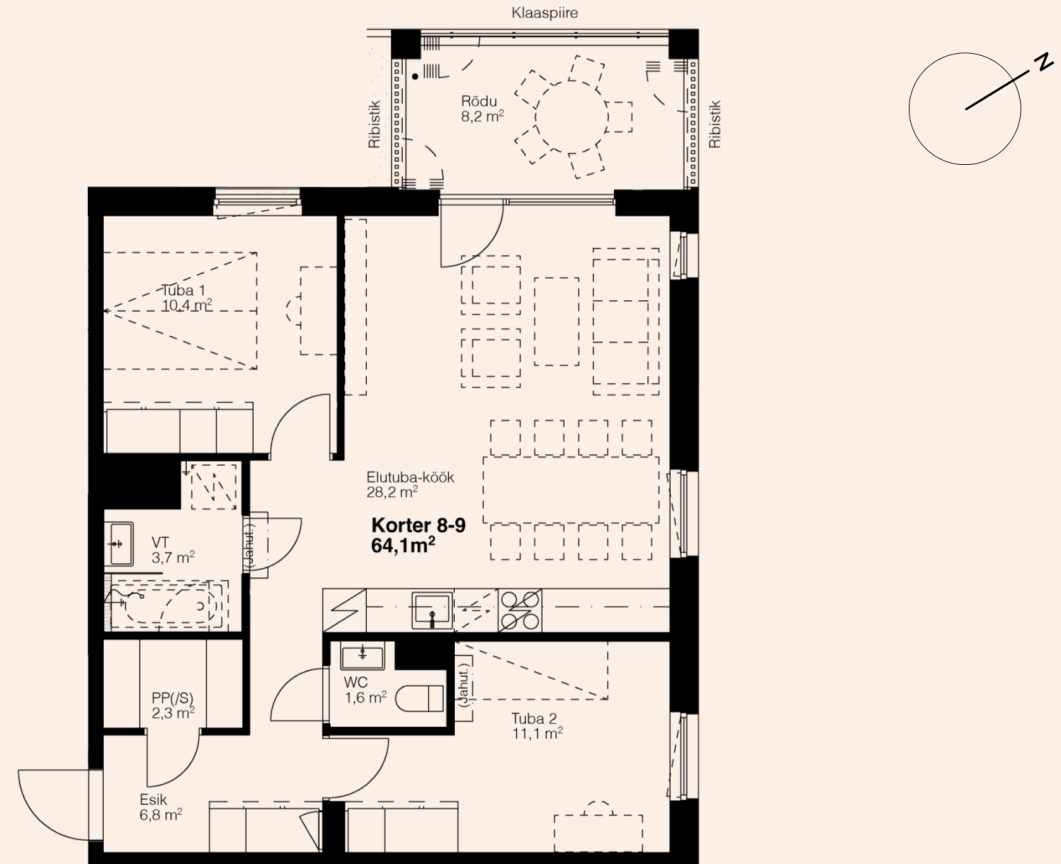

Korteri detailid

Korrus	2
Toad	3
Pindala	64,1 m² + Rõdu 8,2 m²
Päike	Hommikupäike
Viimistlus	3 valikut
Panipaik	Korterisisene
Staatus	Vaba
Hind	211 900 €

Võimalikud lisad

Rattahoju koht	700-900 €
Parkimiskoht	2500 €
Jahutusseade	Küsi hinda!
Rõdu klaasimine	Küsi hinda!

Võimalik lisada elektriauto laadija ja vannitoa eritellimusmööbel.

Tutvu arendusega lähemalt

www.raadiraja.ee